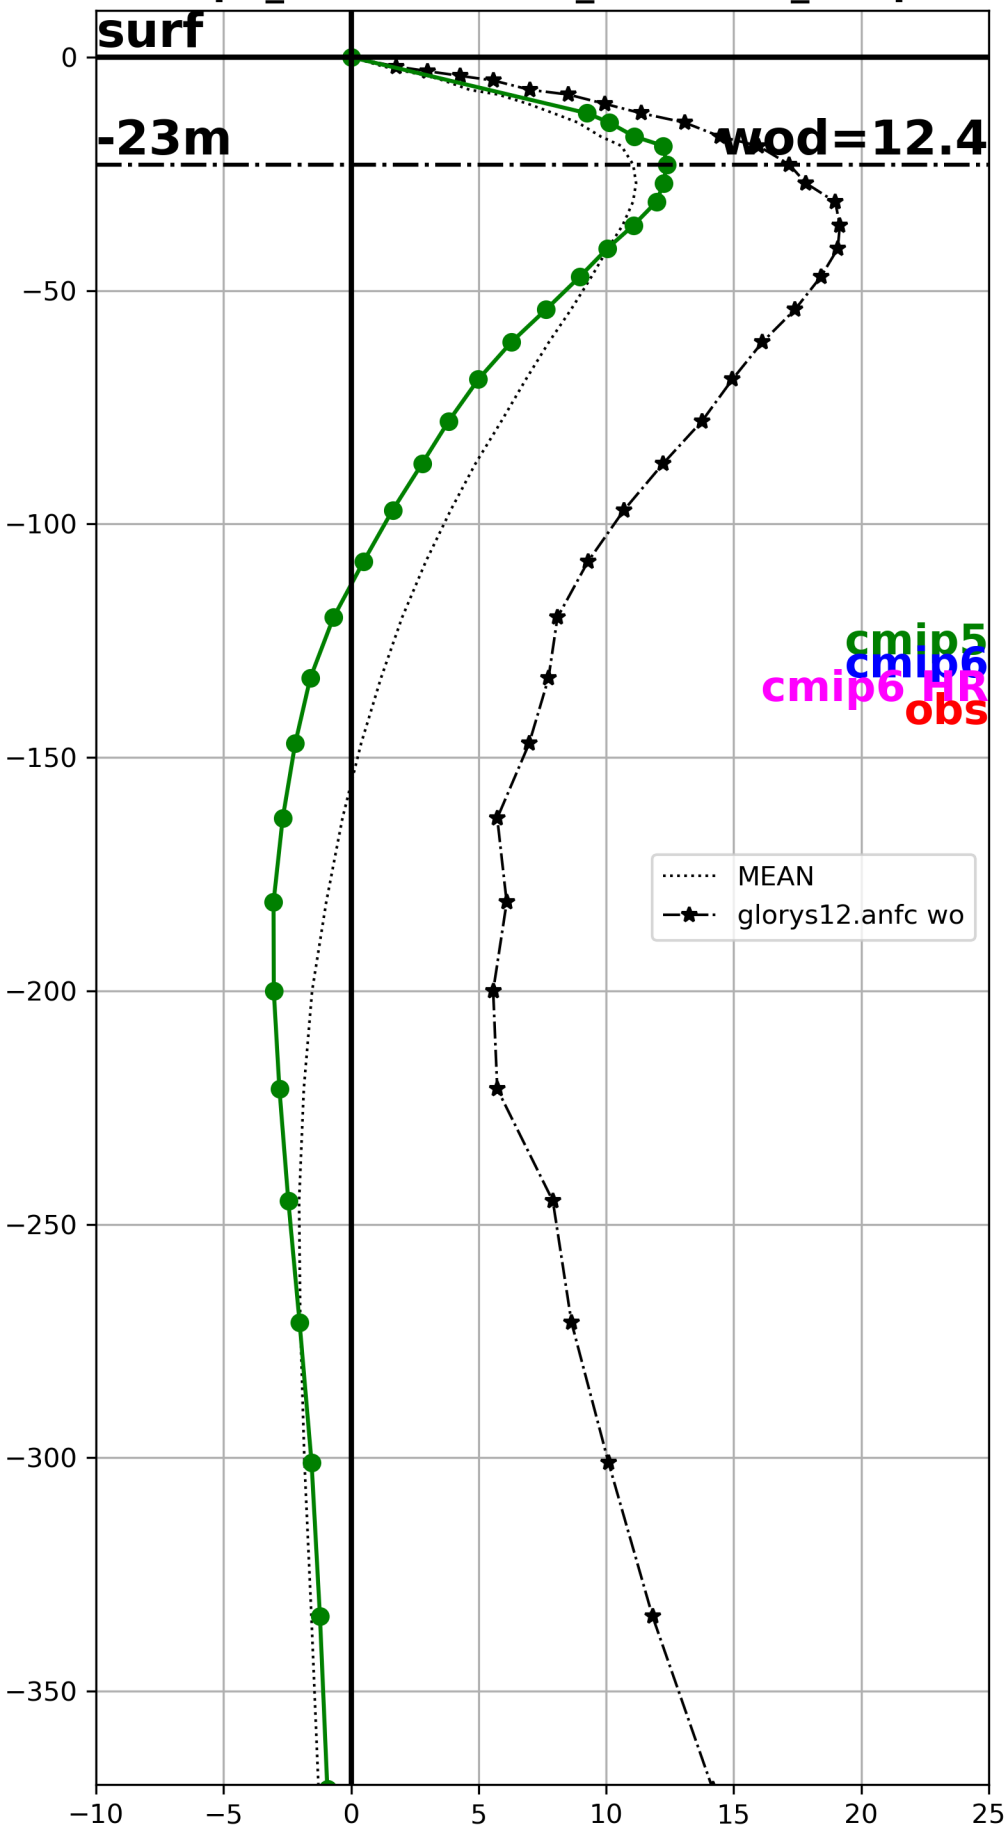

# wo (m/month) [43 exp]

wod (m/month)  
cmip5\_ACCESS1-0\_historical\_r1i1p1

wod (m/month)  
cmip5\_ACCESS1-3\_historical\_r1i1p1

wod (m/month)  
cmip5\_bcc-csm1-1\_historical\_r1i1p1

wod (m/month)  
cmip5\_bcc-csm1-1-m\_historical\_r1i1p1