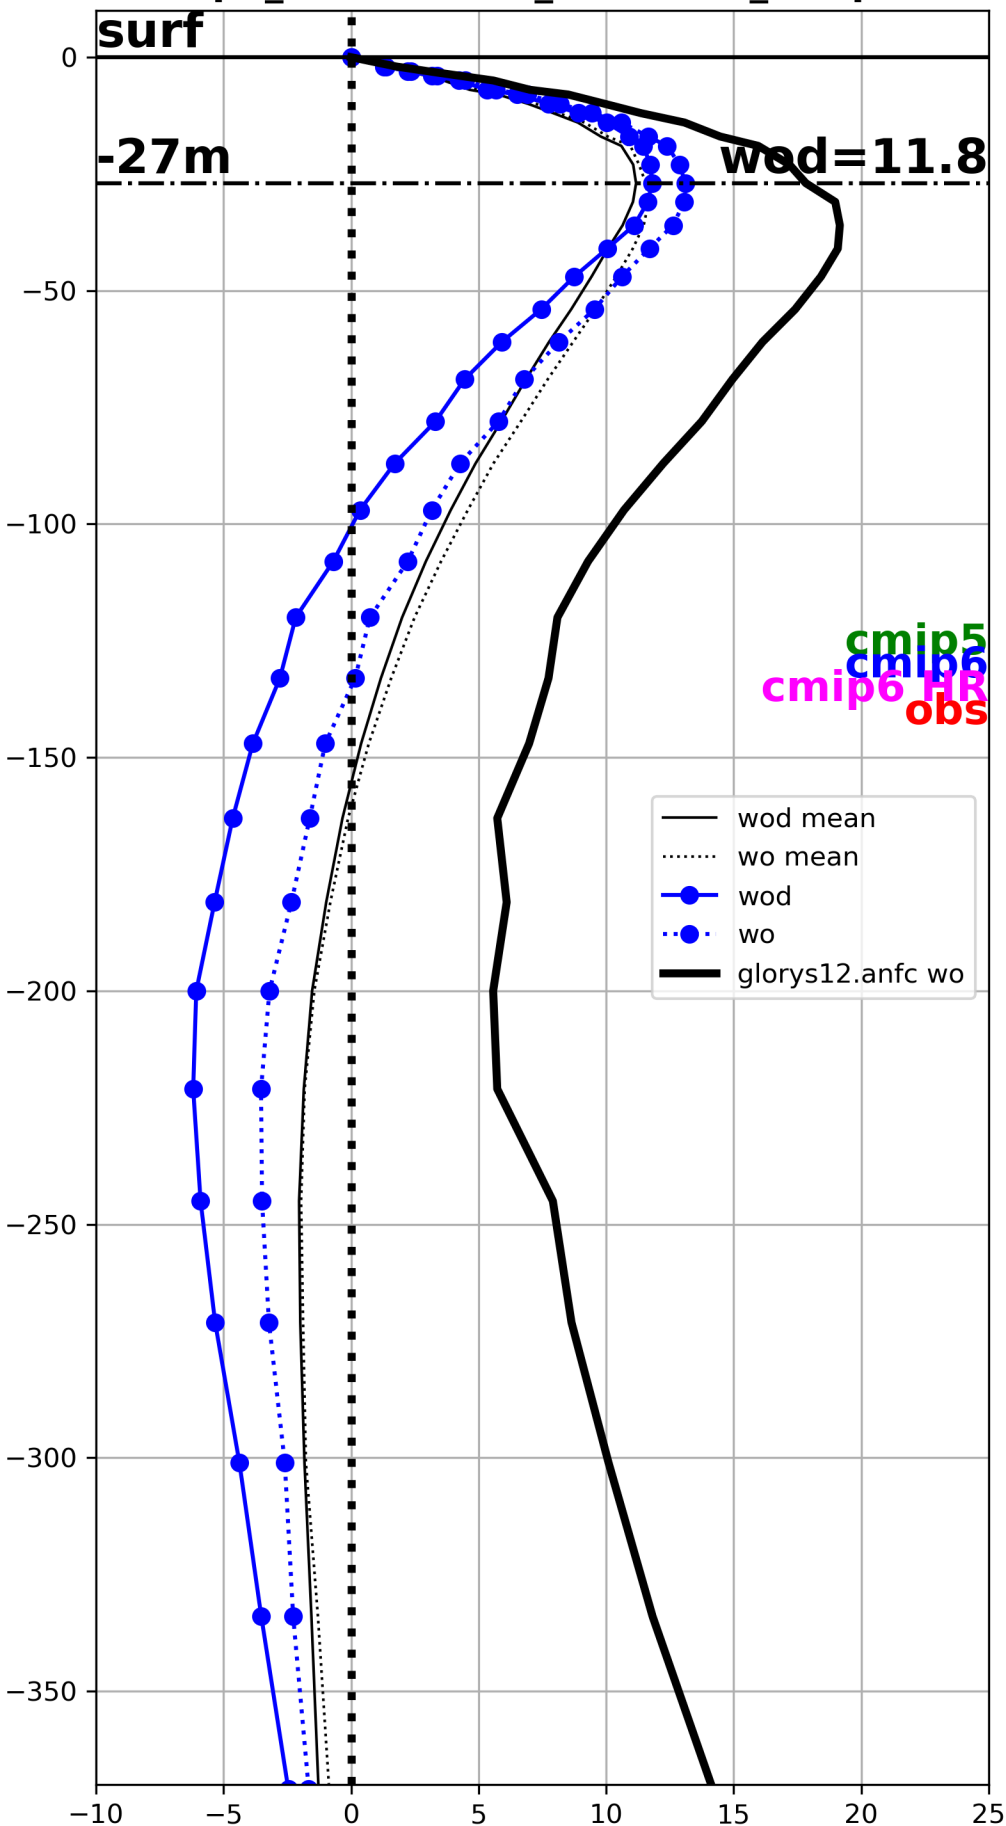

wod/wo (m/month)
cmip6_CMCC-ESM2_historical_r1i1p1f1