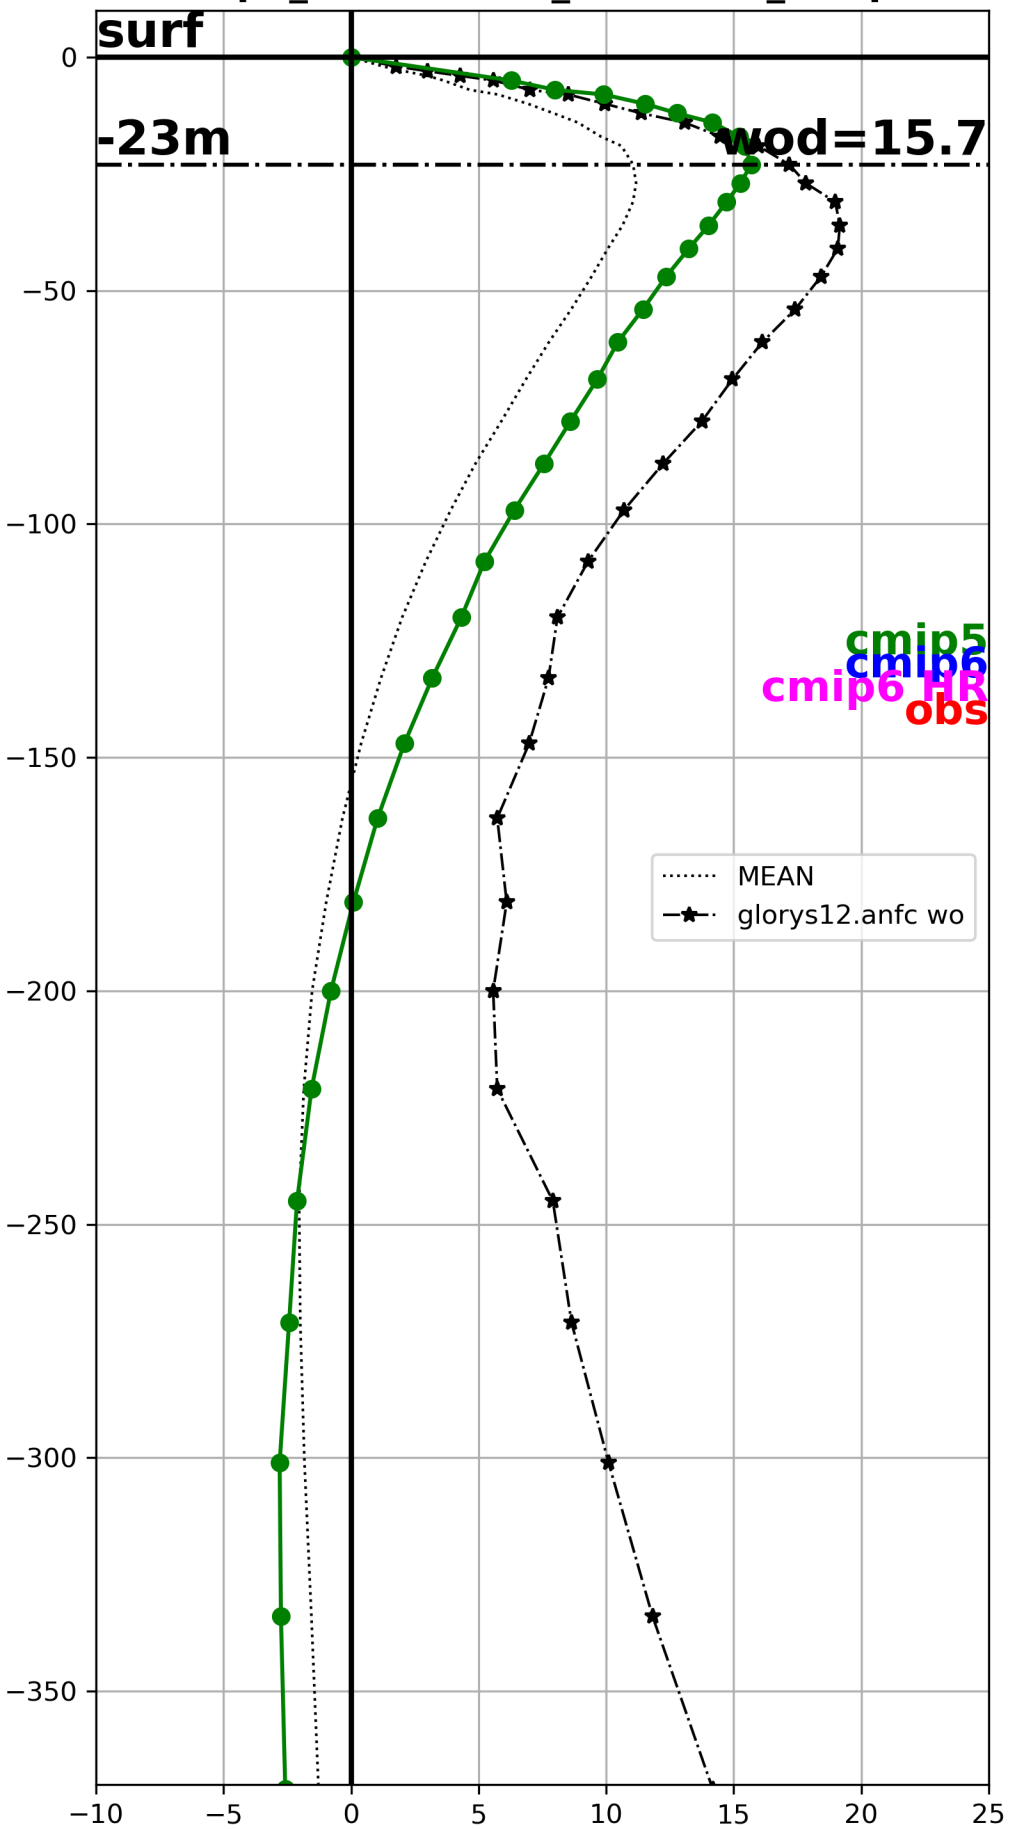

wod (m/month)  
cmip5\_MIROC5\_historical\_r1i1p1

wod (m/month)  
cmip5\_MPI-ESM-LR\_historical\_r1i1p1

wod (m/month)  
cmip5\_MPI-ESM-MR\_historical\_r1i1p1

wod (m/month)  
cmip5\_MRI-CGCM3\_historical\_r1i1p1