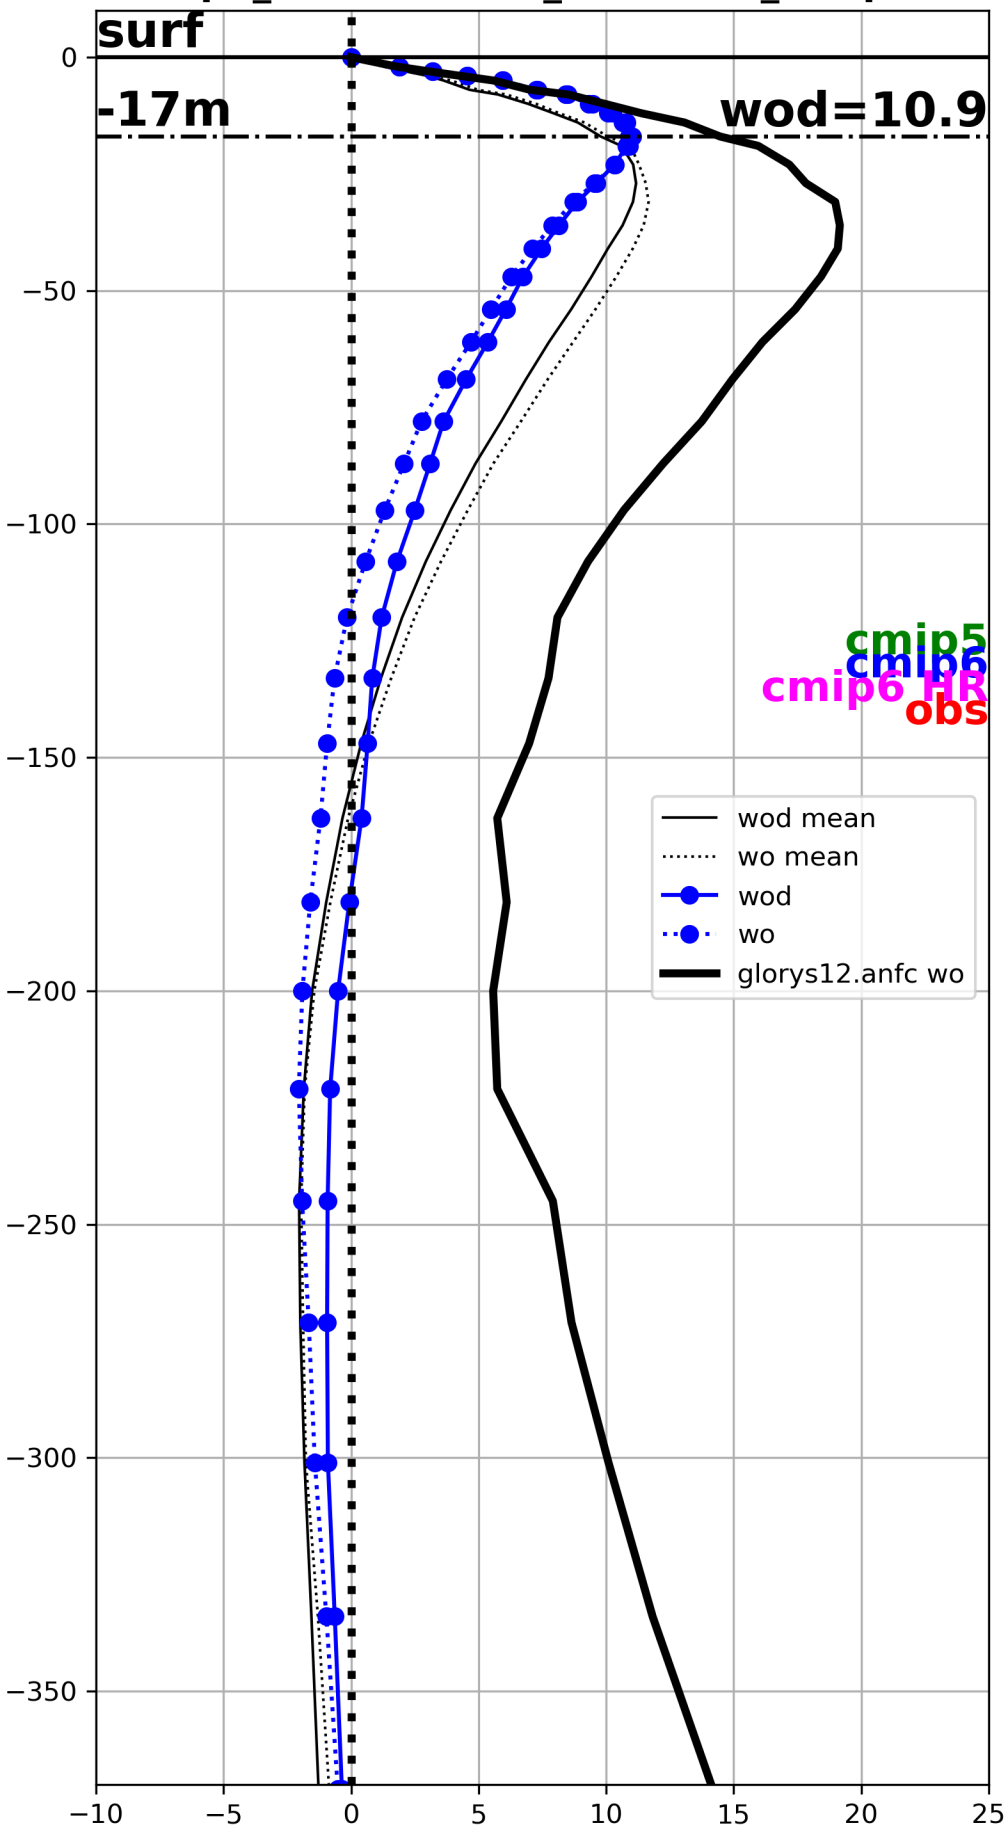

wod/wo (m/month)
cmip6_CNRM-CM6-1_hist-1950_r1i1p1f2