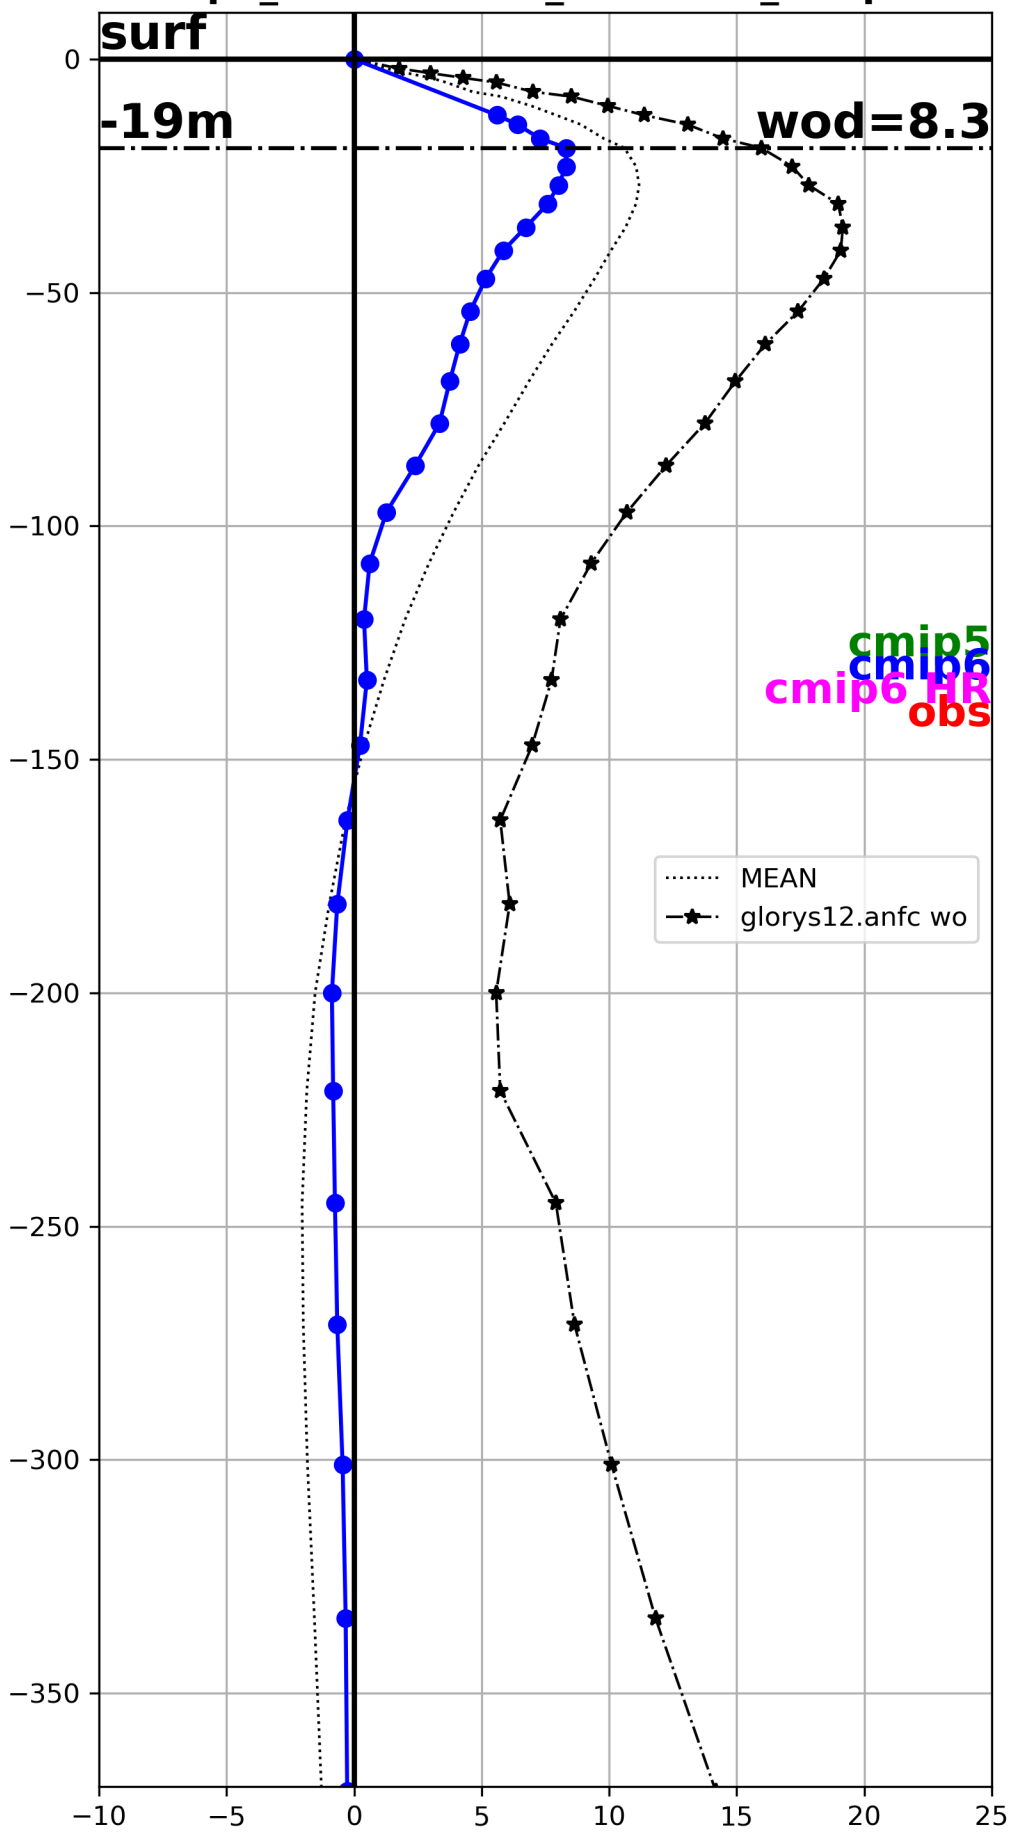

wod (m/month)  
cmip5\_MRI-ESM1\_historical\_r1i1p1

wod (m/month)  
cmip5\_NorESM1-M\_historical\_r1i1p1

wod (m/month)  
cmip5\_NorESM1-ME\_historical\_r1i1p1

wod (m/month)  
cmip6\_ACCESS-CM2\_historical\_r1i1p1f1