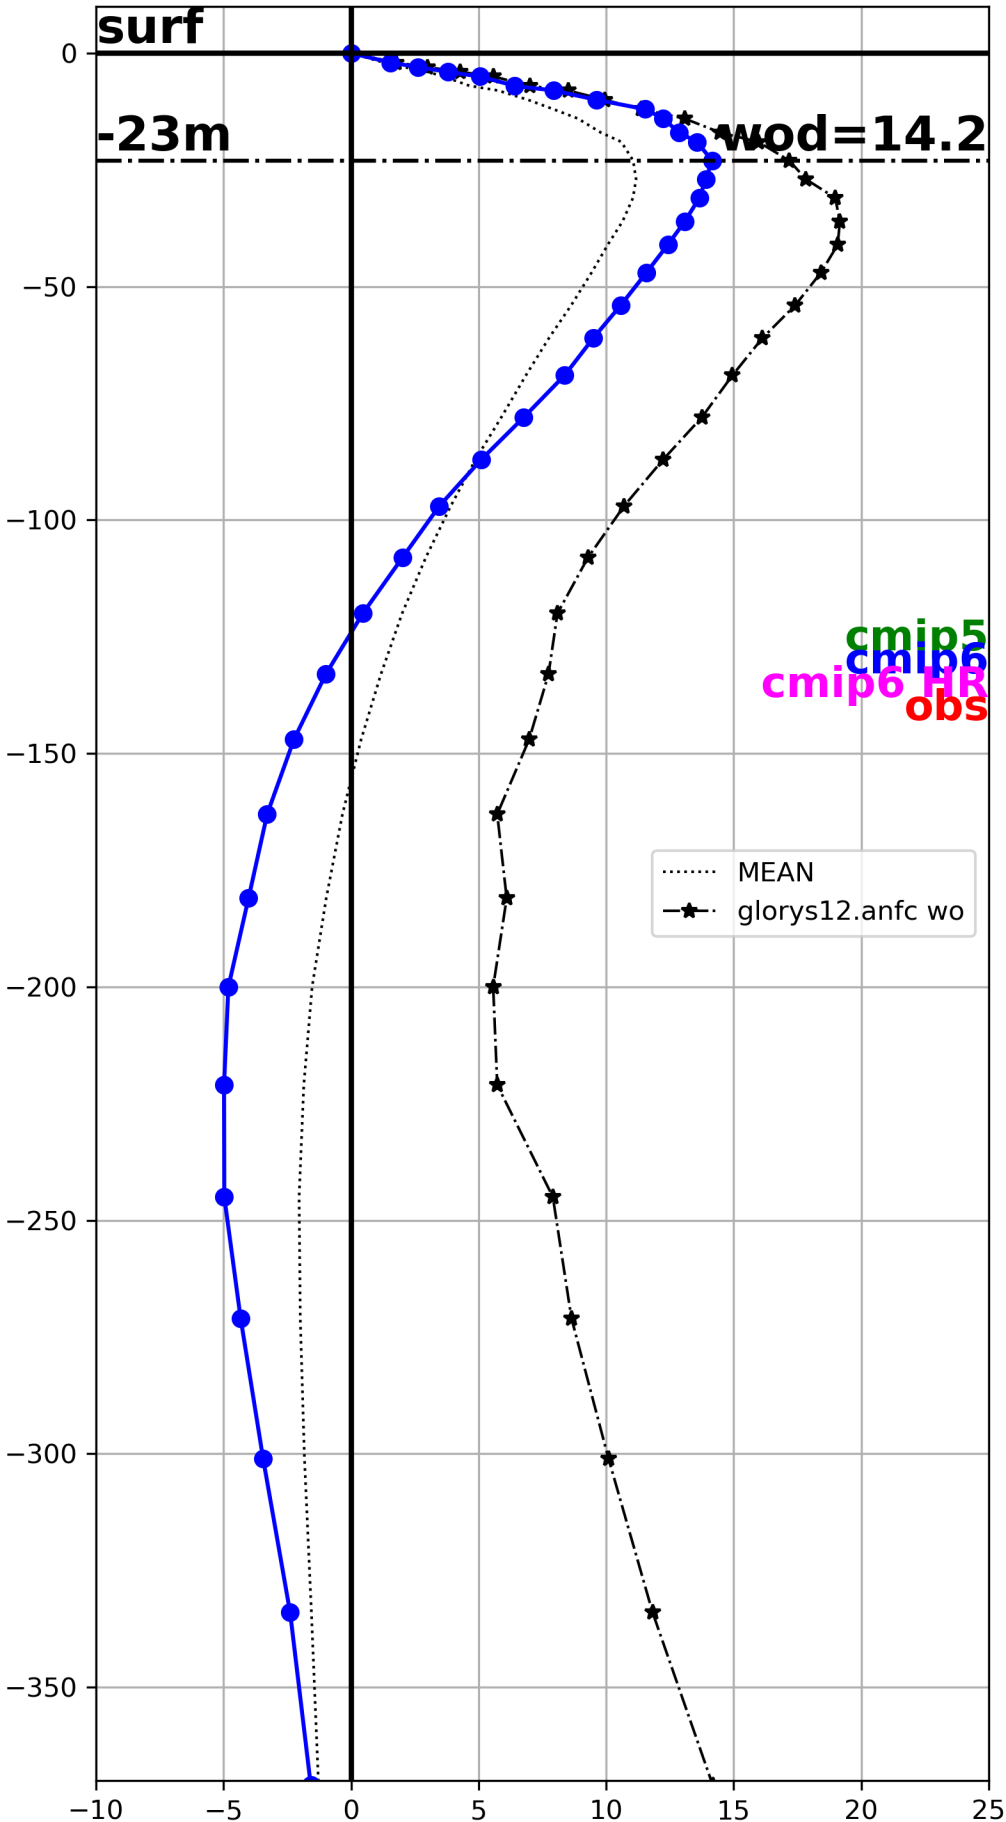

wod (m/month)  
cmip6\_IPSL-CM6A-LR-INCA\_historical\_r1i1p1f1

wod (m/month)  
cmip6\_MIROC6\_historical\_r1i1p1f1

wod (m/month)  
cmip6\_MPI-ESM1-2-HR\_hist-1950\_r1i1p1f1

wod (m/month)  
cmip6\_MPI-ESM1-2-HR\_historical\_r1i1p1f1