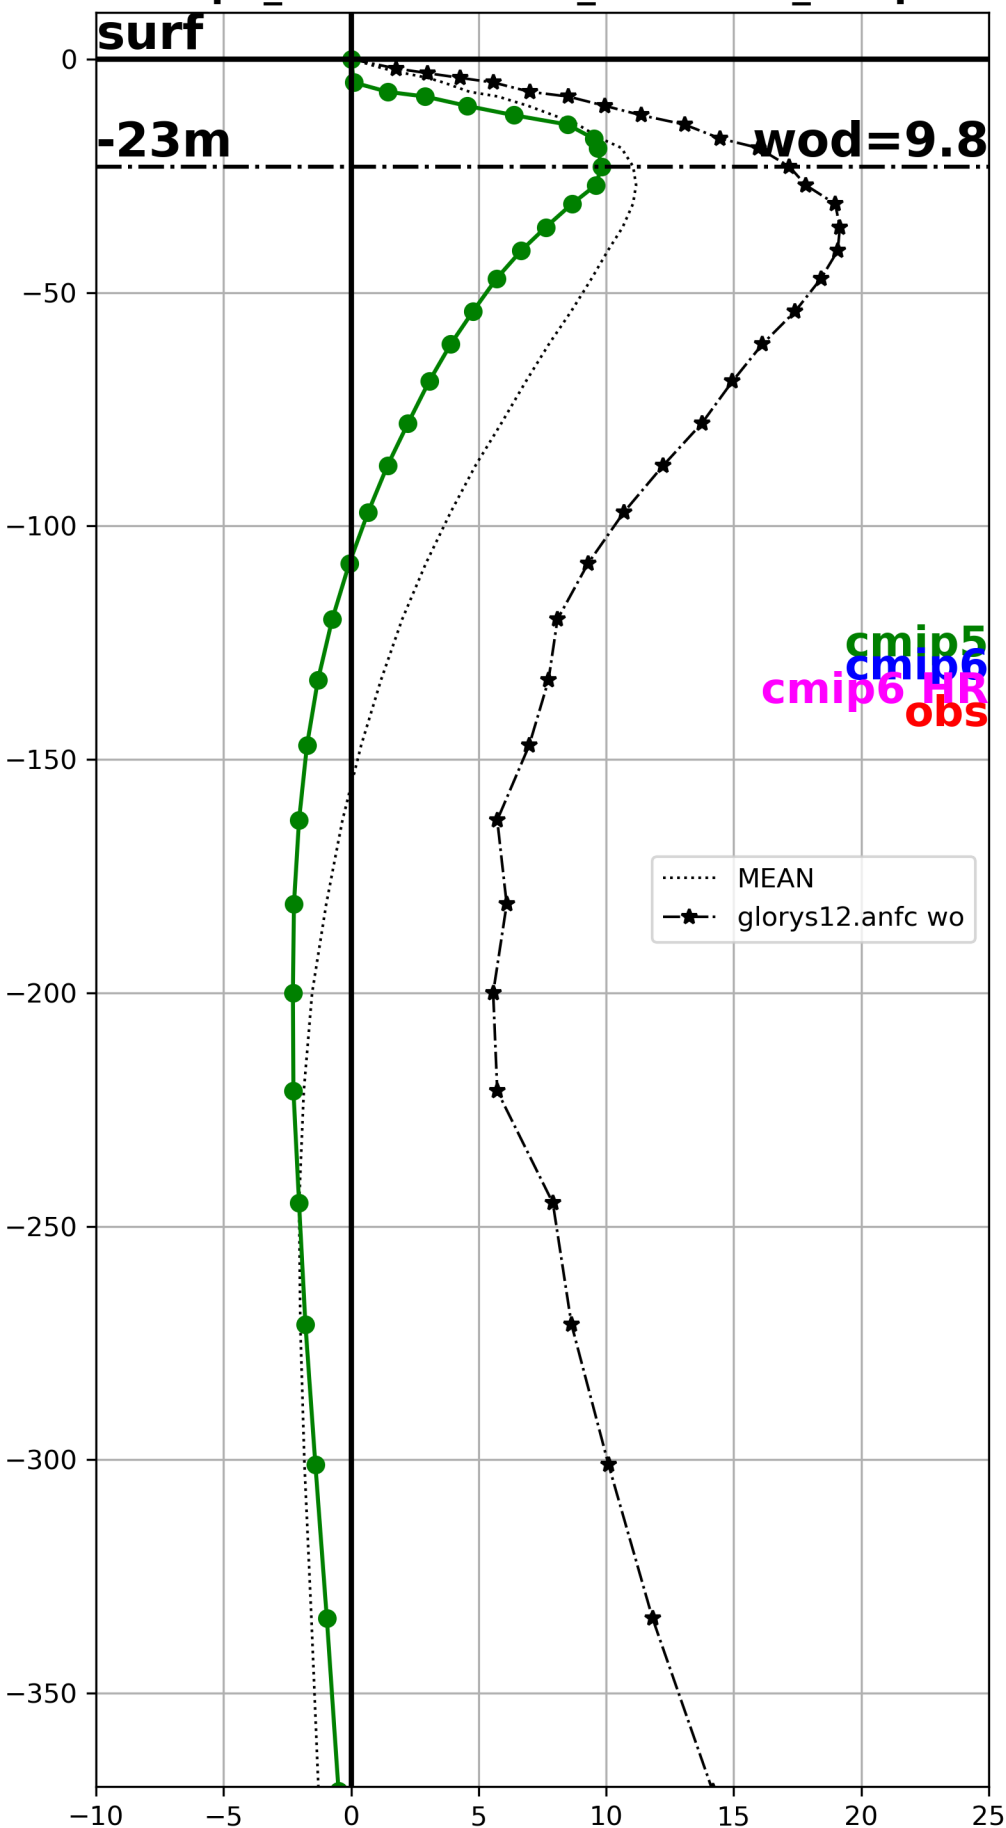

wod (m/month)
cmip5_IPSL-CM5A-LR_historical_r1i1p1