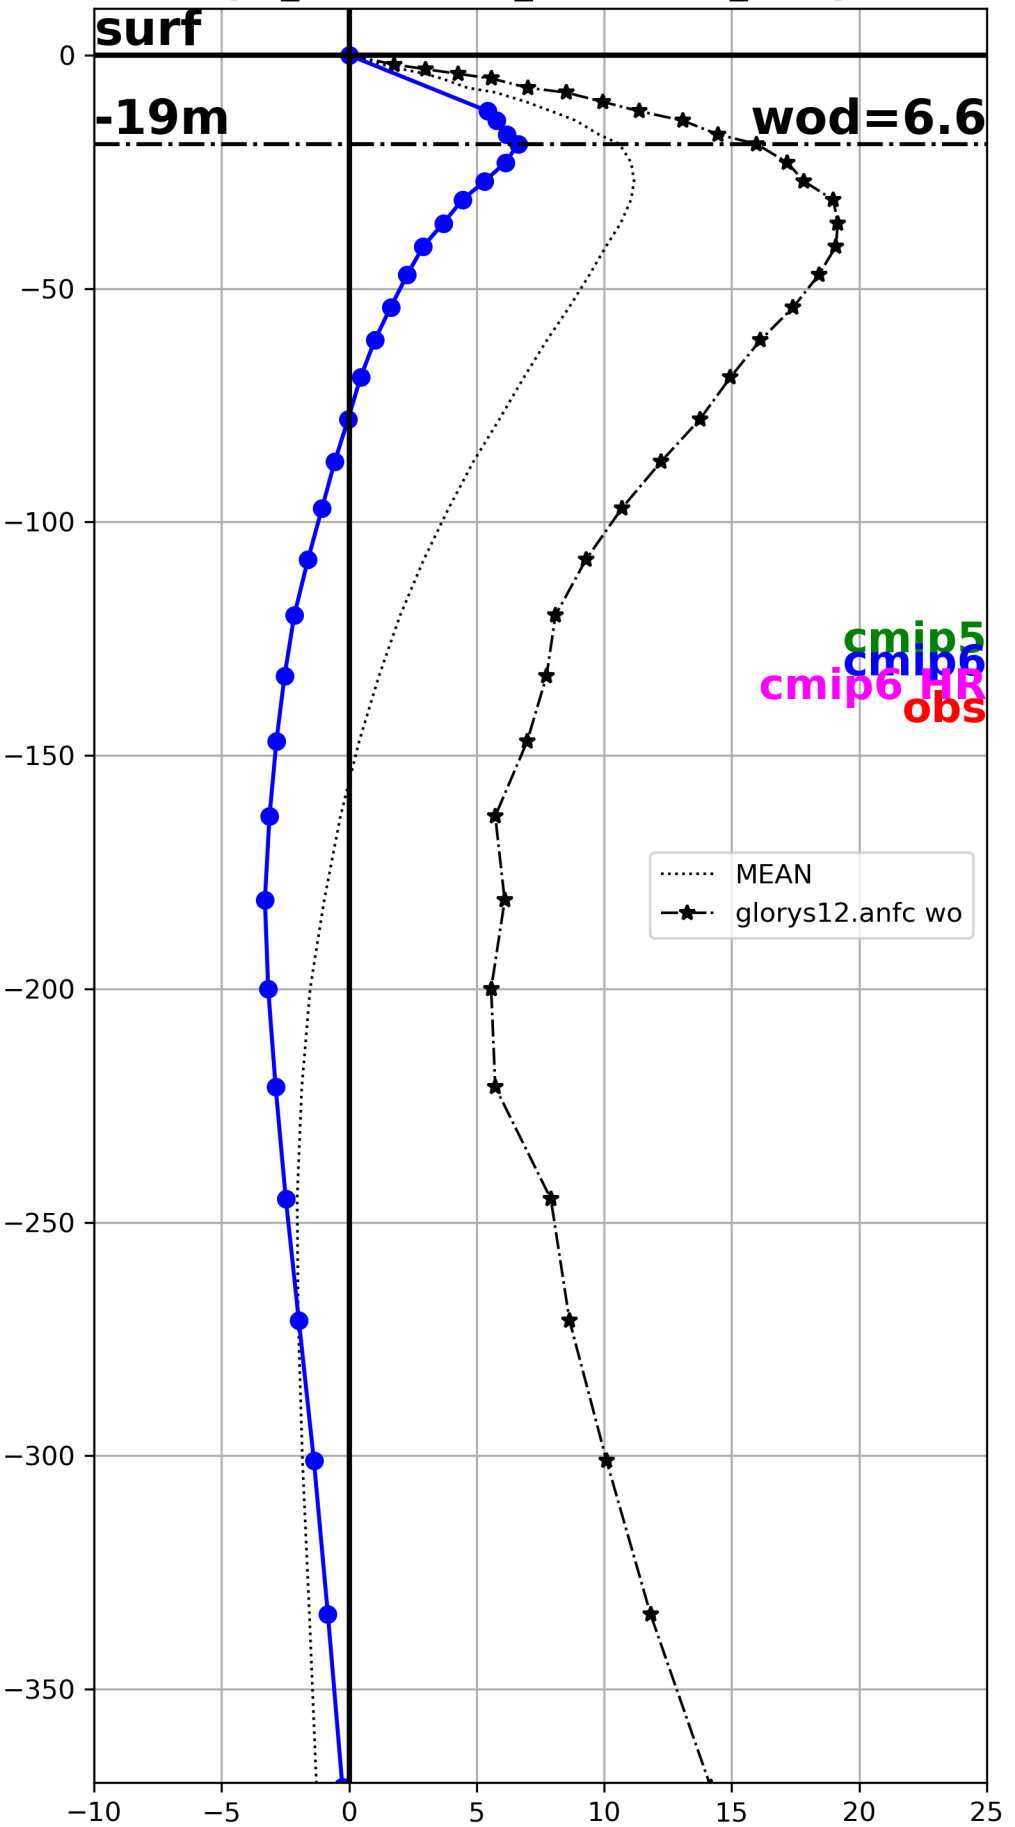

wod (m/month)
cmip6_BCC-ESM1_historical_r1i1p1f1