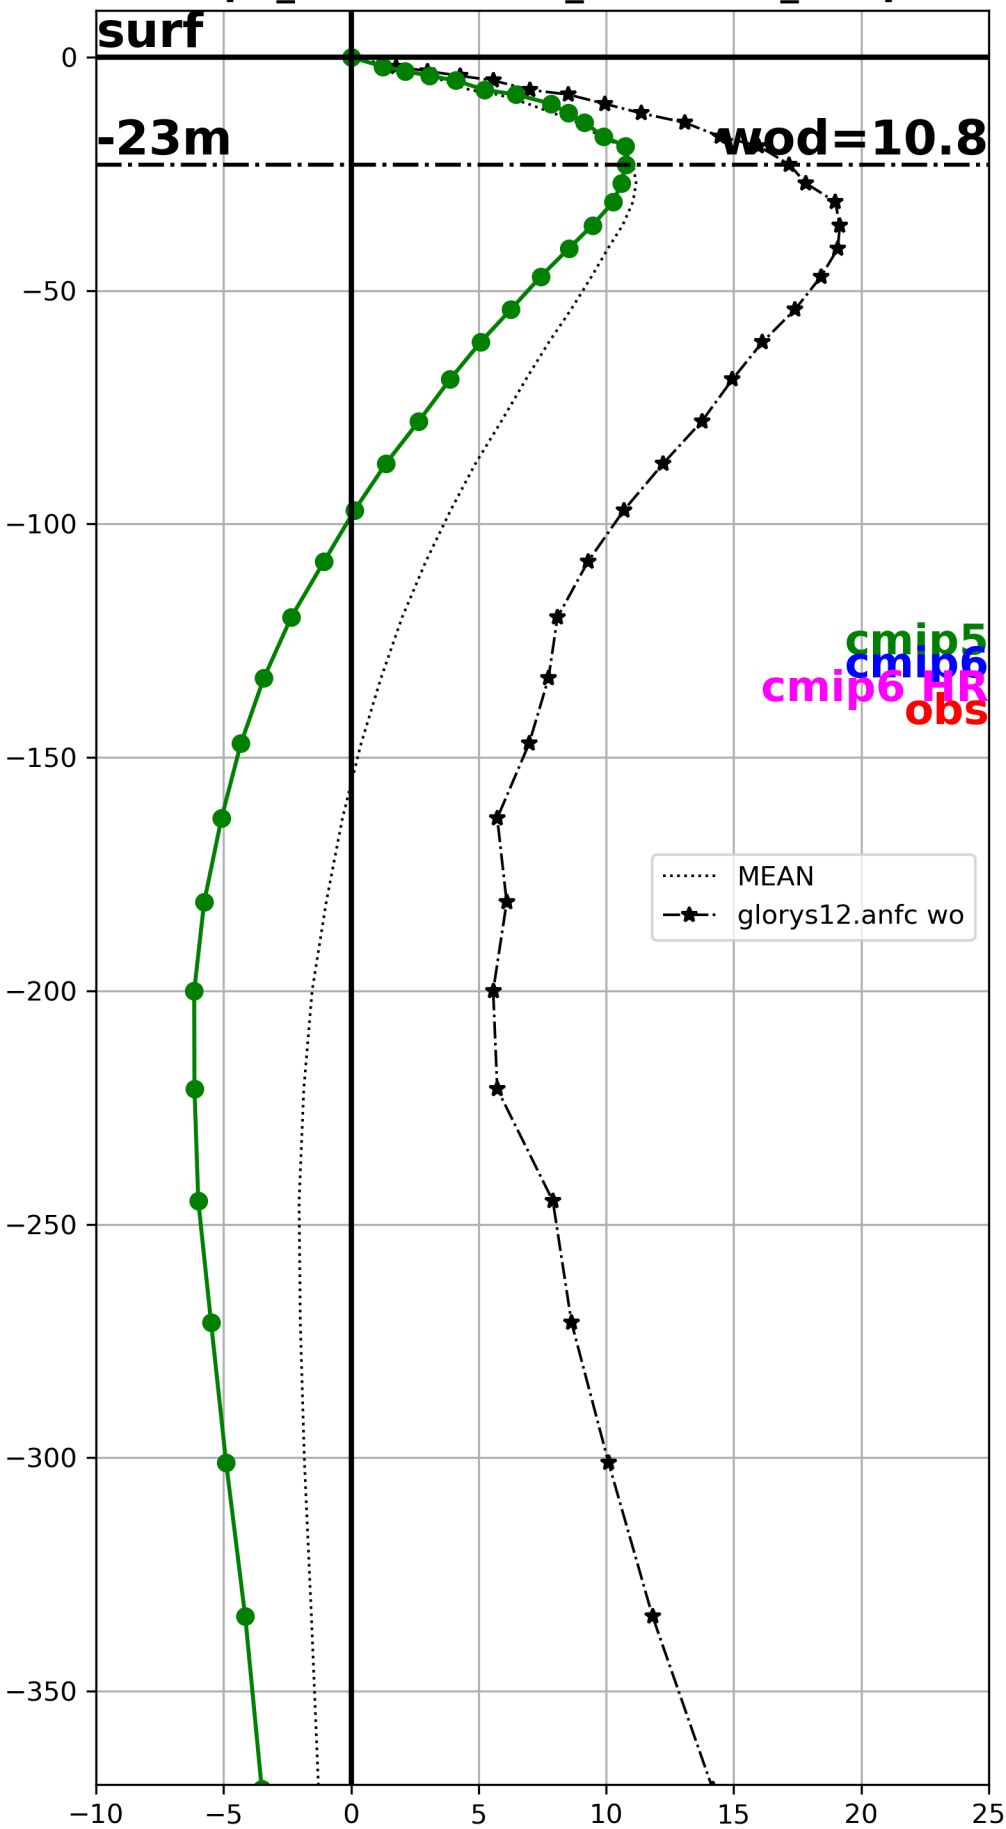

wod (m/month)  
cmip5\_GFDL-ESM2M\_historical\_r1i1p1

wod (m/month)  
cmip5\_GISS-E2-R\_historical\_r1i1p1

wod (m/month)  
cmip5\_HadGEM2-CC\_historical\_r1i1p1

wod (m/month)  
cmip5\_HadGEM2-ES\_historical\_r1i1p1