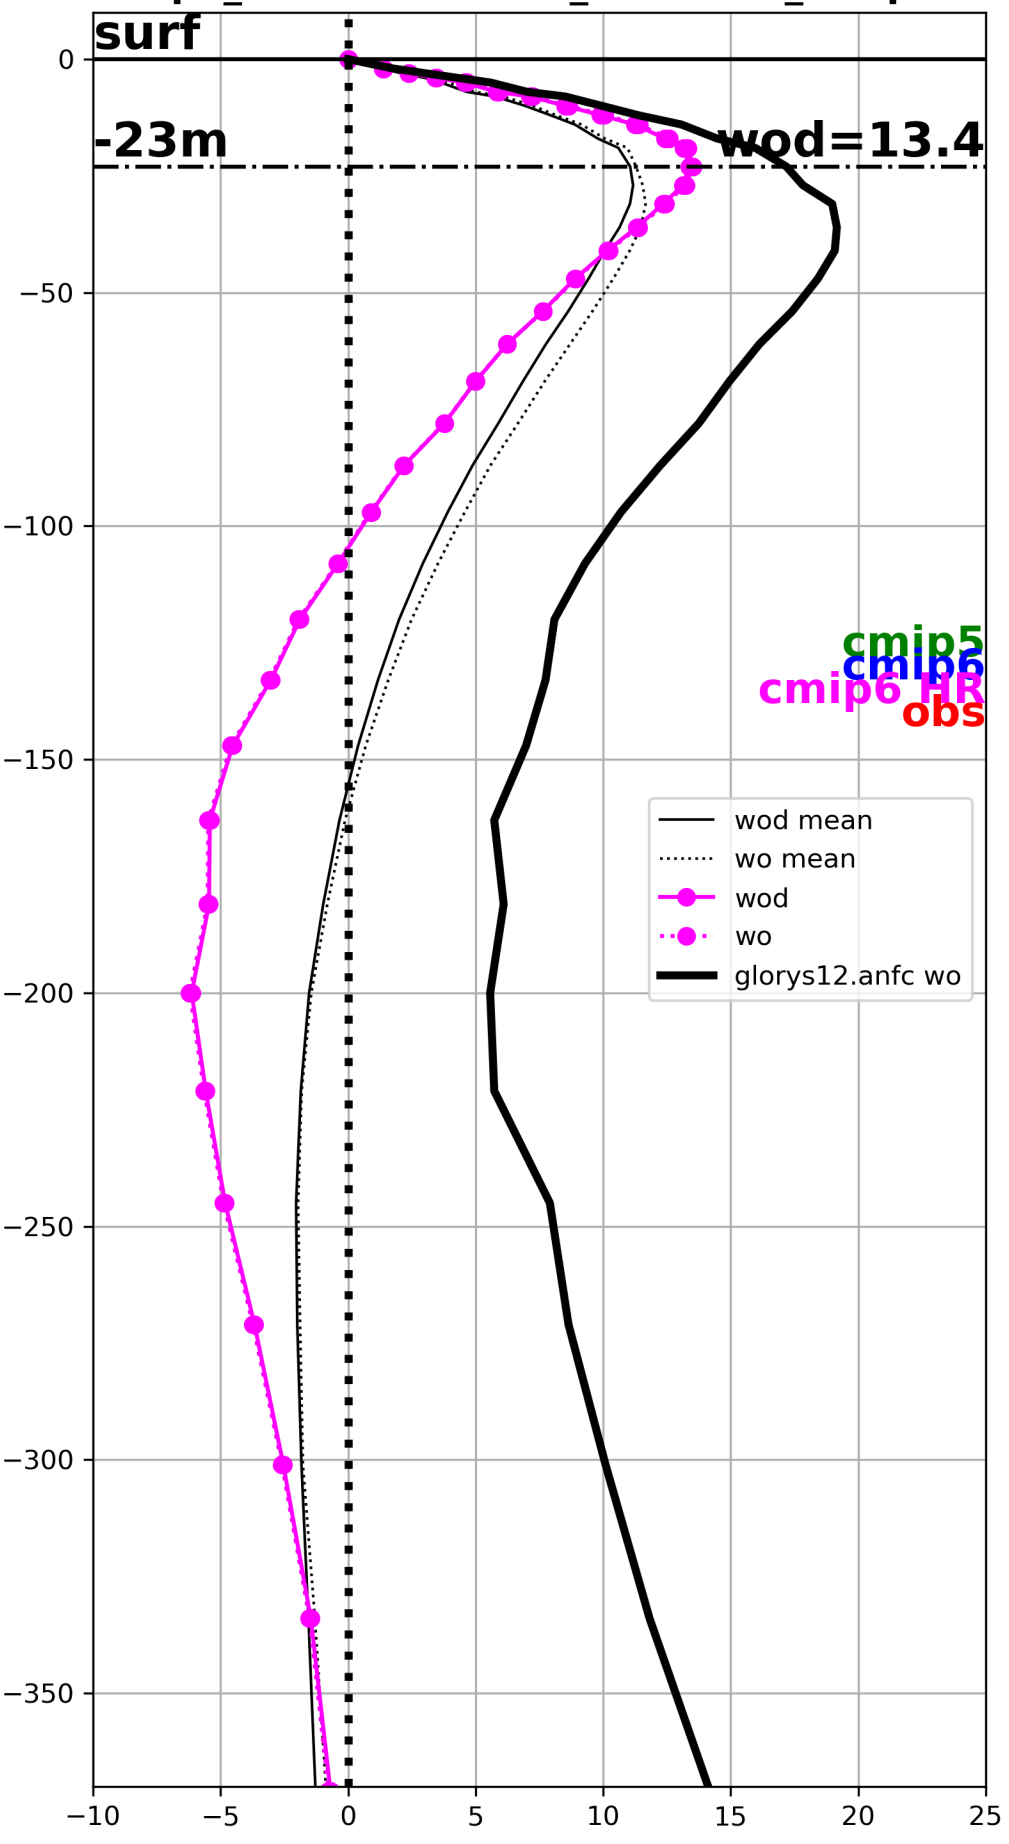

# wod (m/month) [70 exp]

wod/wo (m/month)  
cmip6\_ACCESS-ESM1-5\_historical\_r1i1p1f1

wod/wo (m/month)  
cmip6\_CanESM5\_historical\_r1i1p1f1

wod/wo (m/month)  
cmip6\_CMCC-CM2-HR4\_historical\_r1i1p1f1