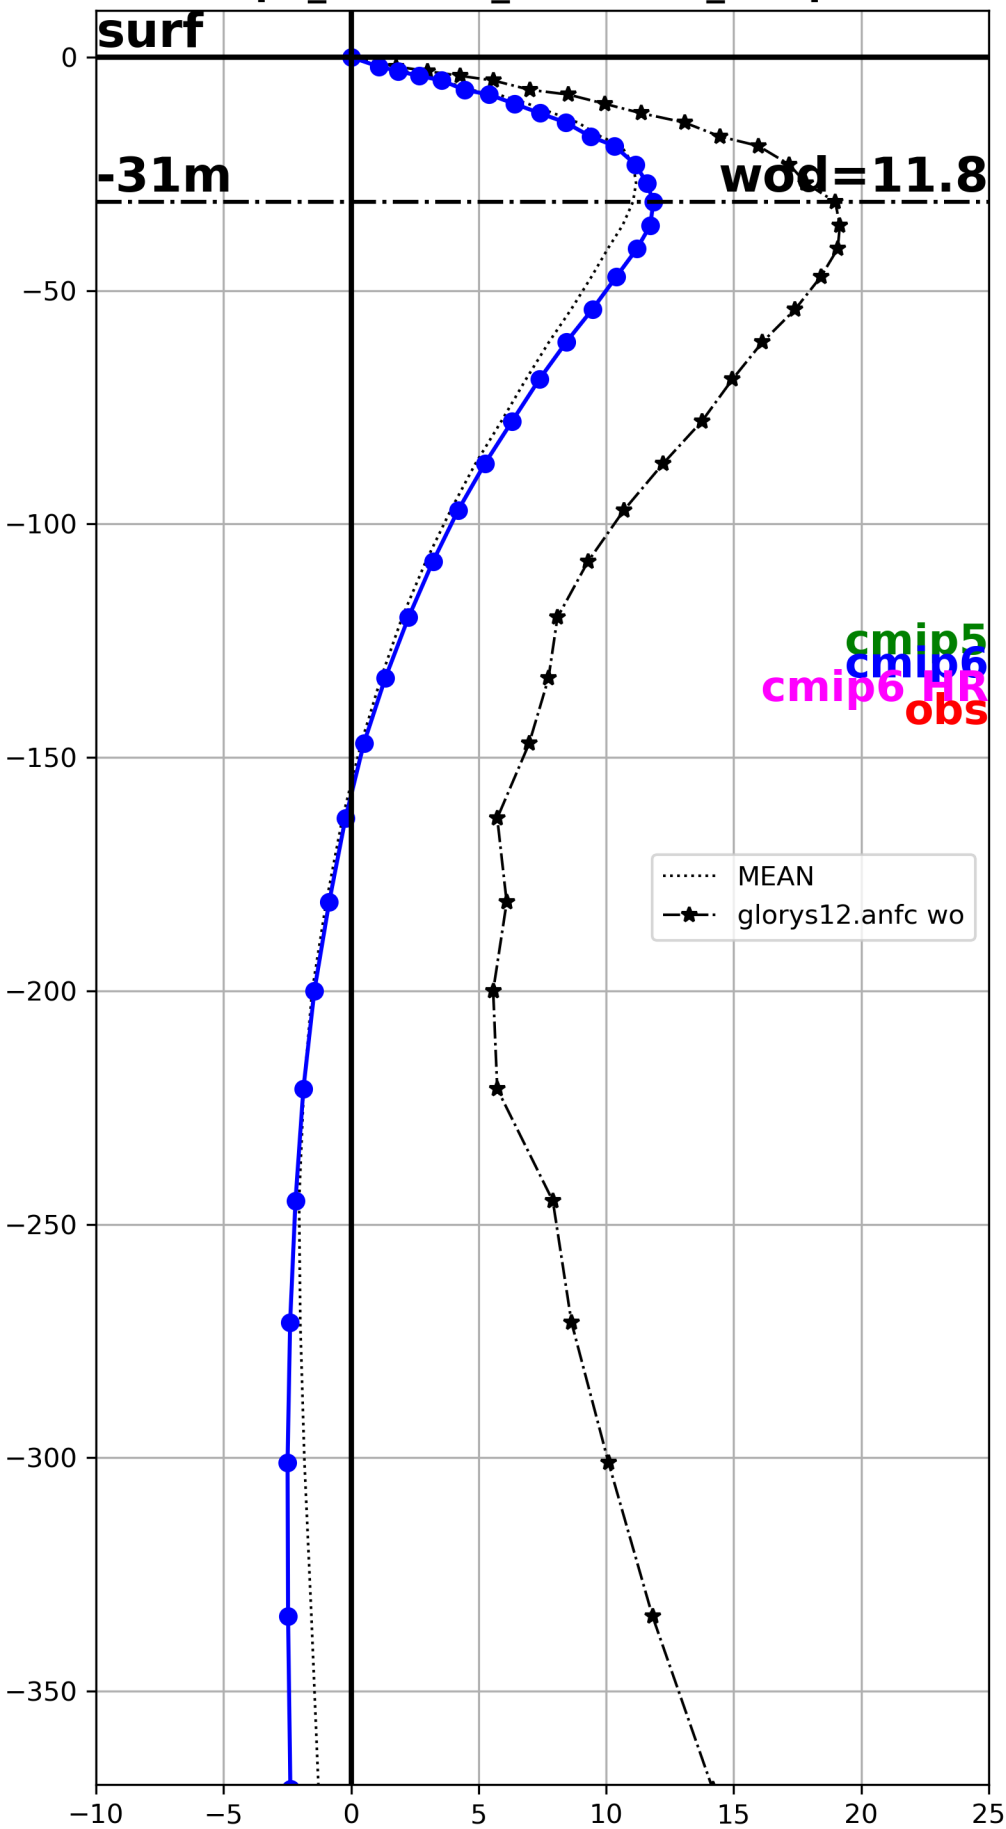

wod (m/month)
cmip6_MIROC6_historical_r1i1p1f1