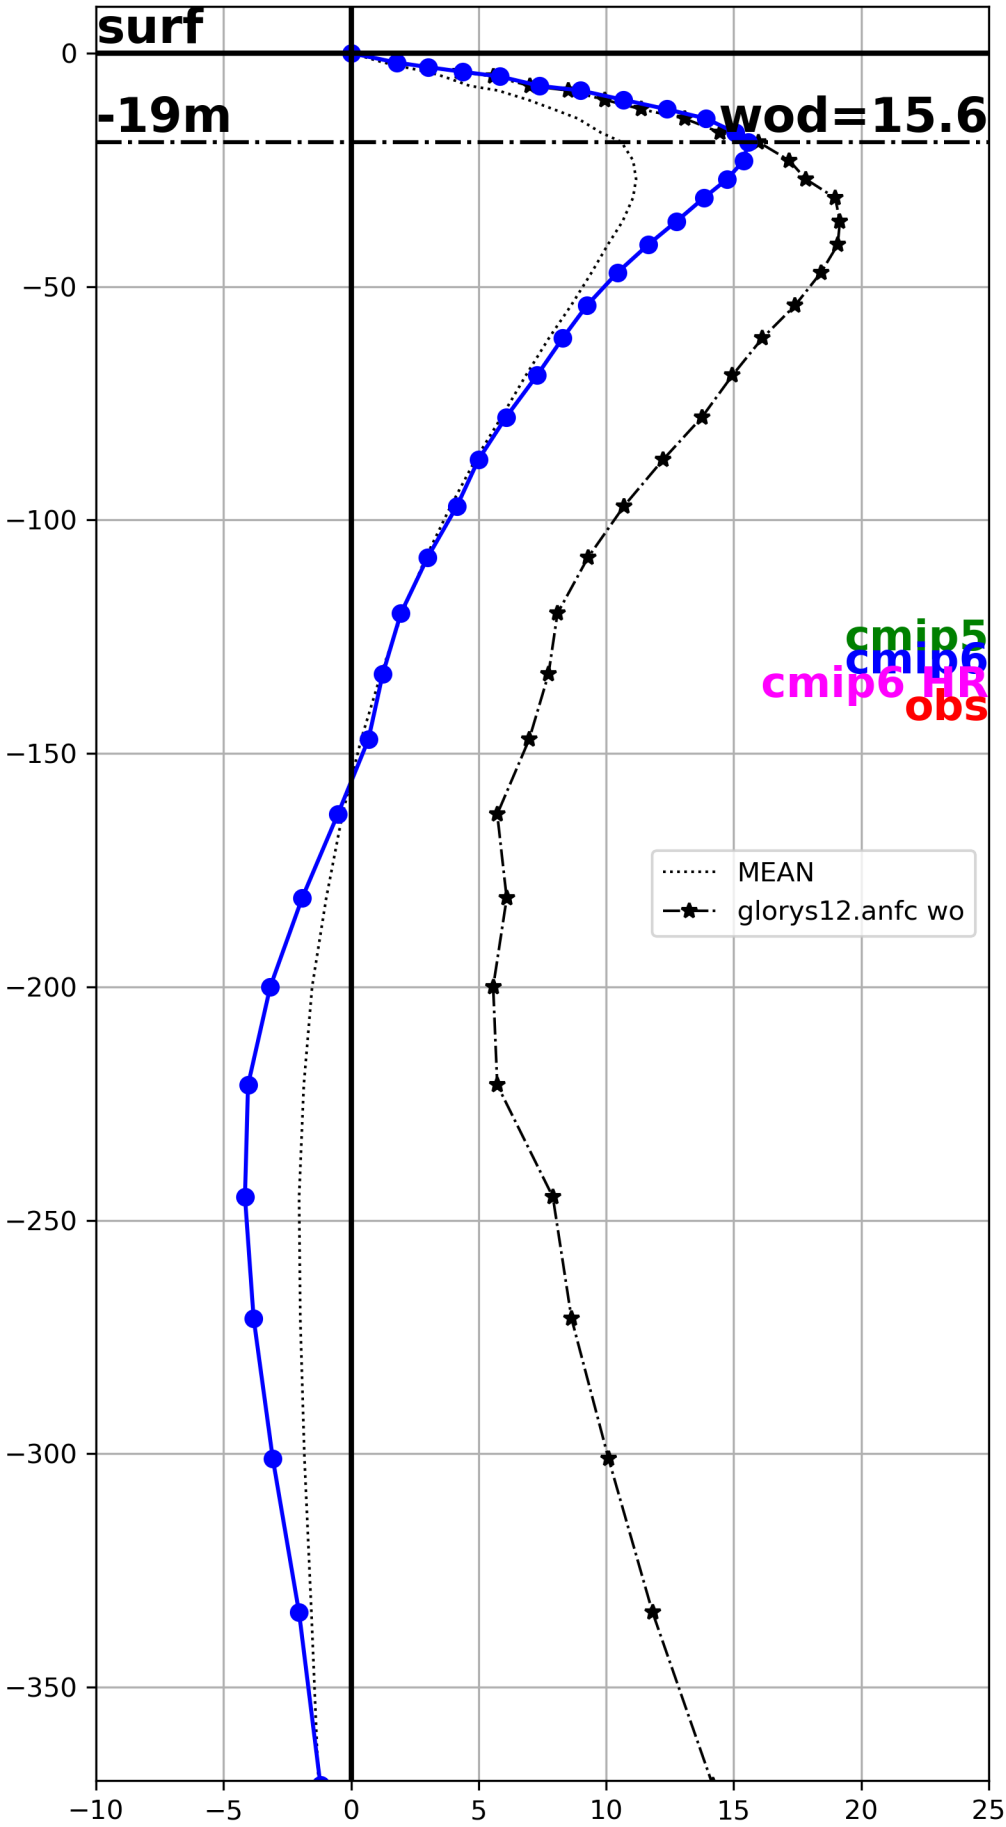

wod (m/month)  
cmip6\_HadGEM3-GC31-LL\_hist-1950\_r1i1p1f1

wod (m/month)  
cmip6\_HadGEM3-GC31-MM\_hist-1950\_r1i1p1f1

wod (m/month)  
cmip6\_IPSL-CM5A2-INCA\_historical\_r1i1p1f1

wod (m/month)  
cmip6\_IPSL-CM6A-LR\_historical\_r1i1p1f1