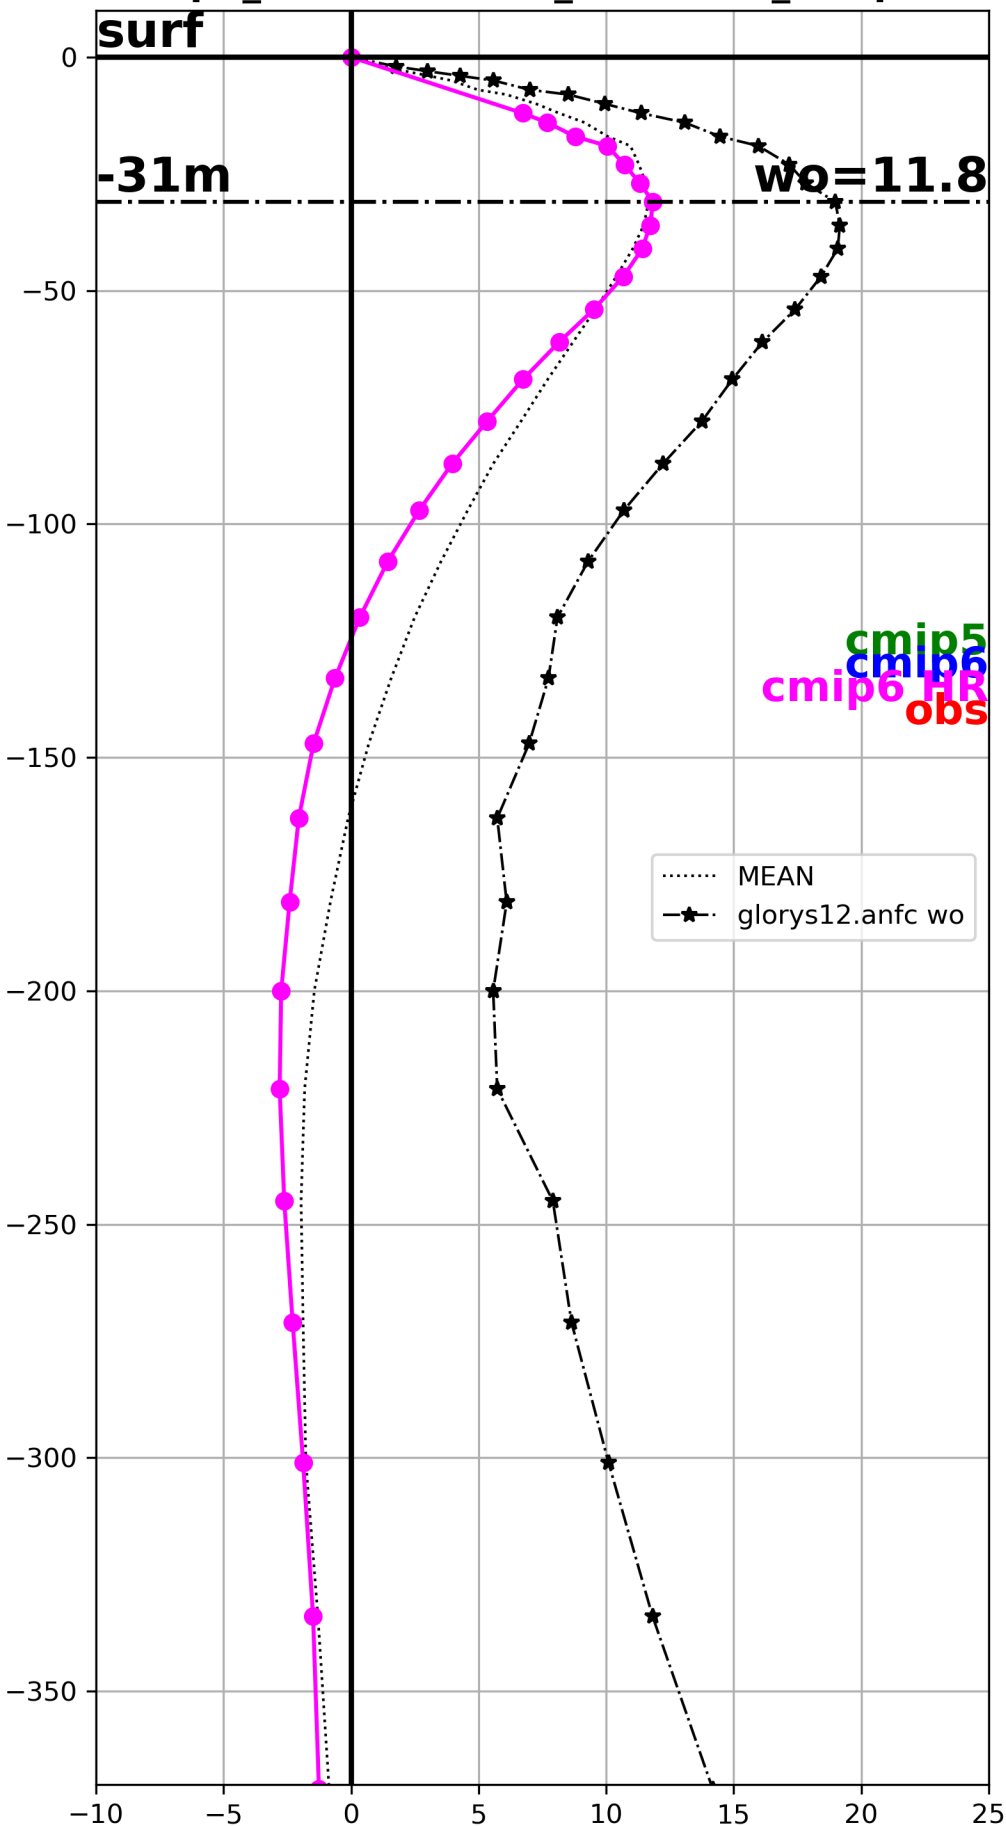

wo (m/month)  
cmip6\_ACCESS-ESM1-5\_historical\_r1i1p1f1

cmip5  
cmip6  
cmip6 HR  
obs

MEAN  
glorys12.anfc wo

wo (m/month)  
cmip6\_BCC-CSM2-HR\_hist-1950\_r1i1p1f1

wo (m/month)  
cmip6\_CAMS-CSM1-0\_historical\_r1i1p1f1