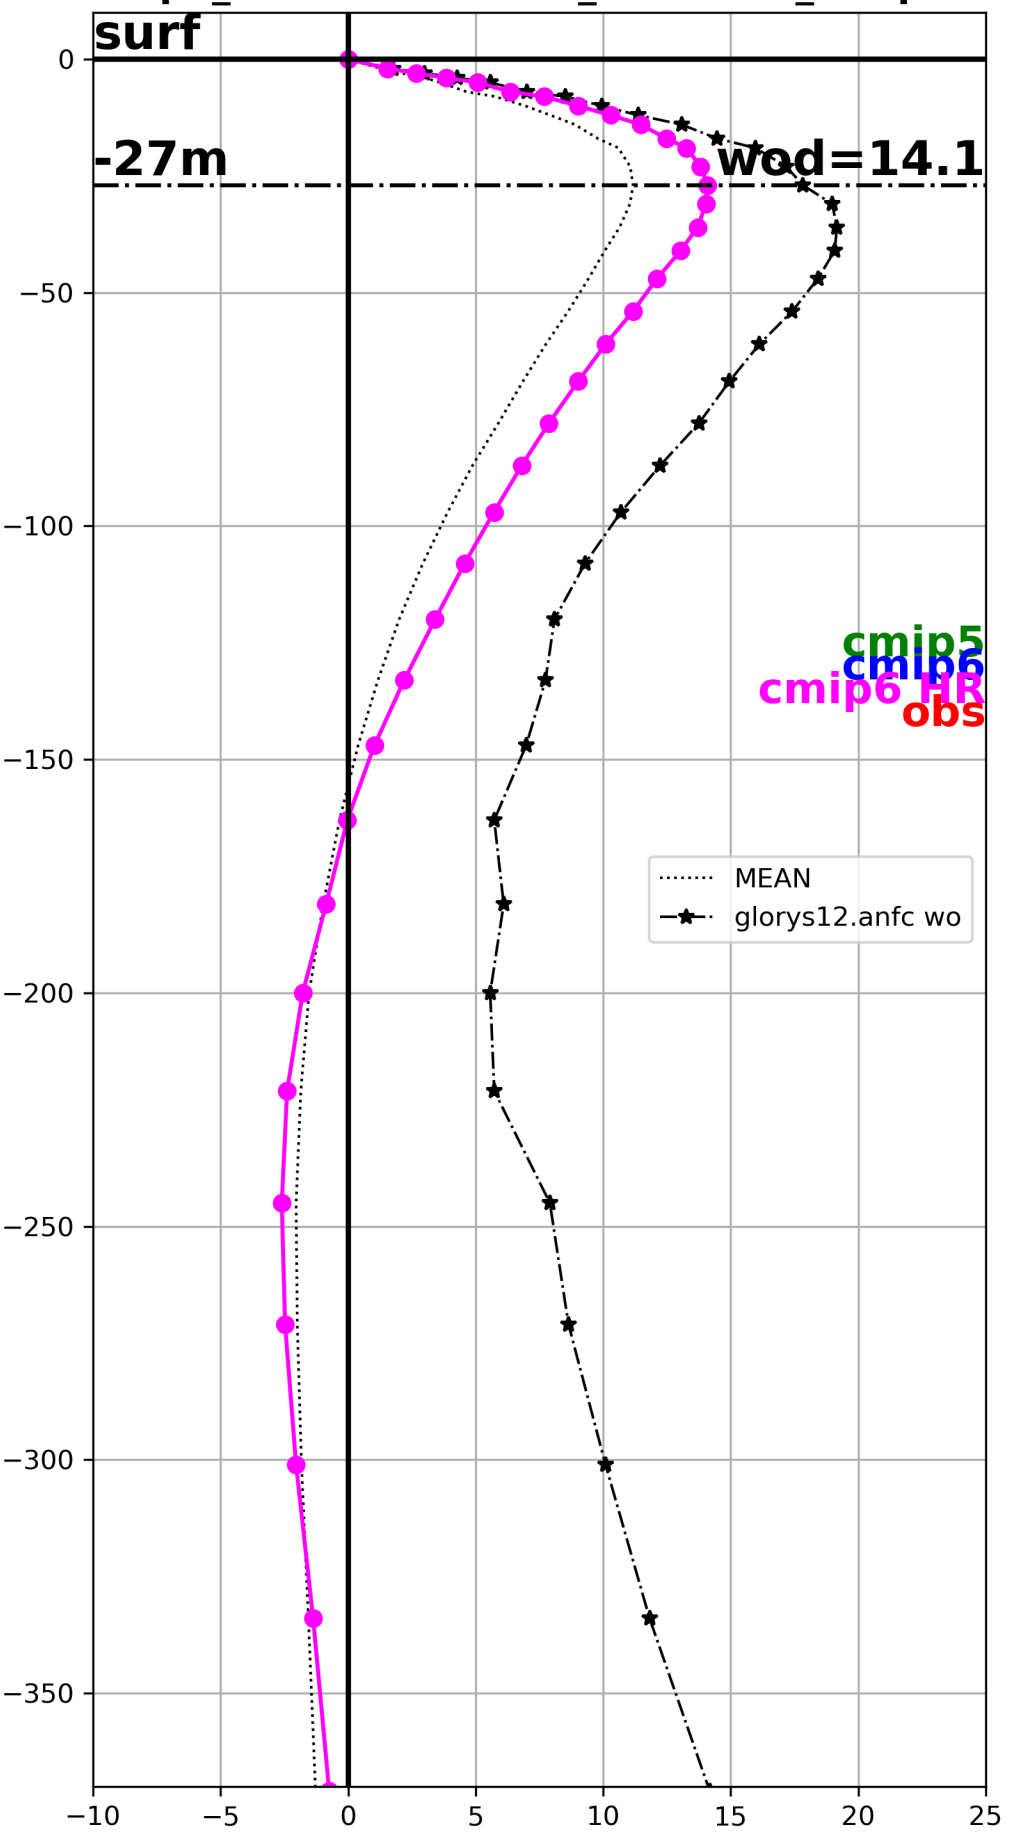

wod (m/month)
cmip6_CNRM-CM6-1-HR_hist-1950_r1i1p1f2