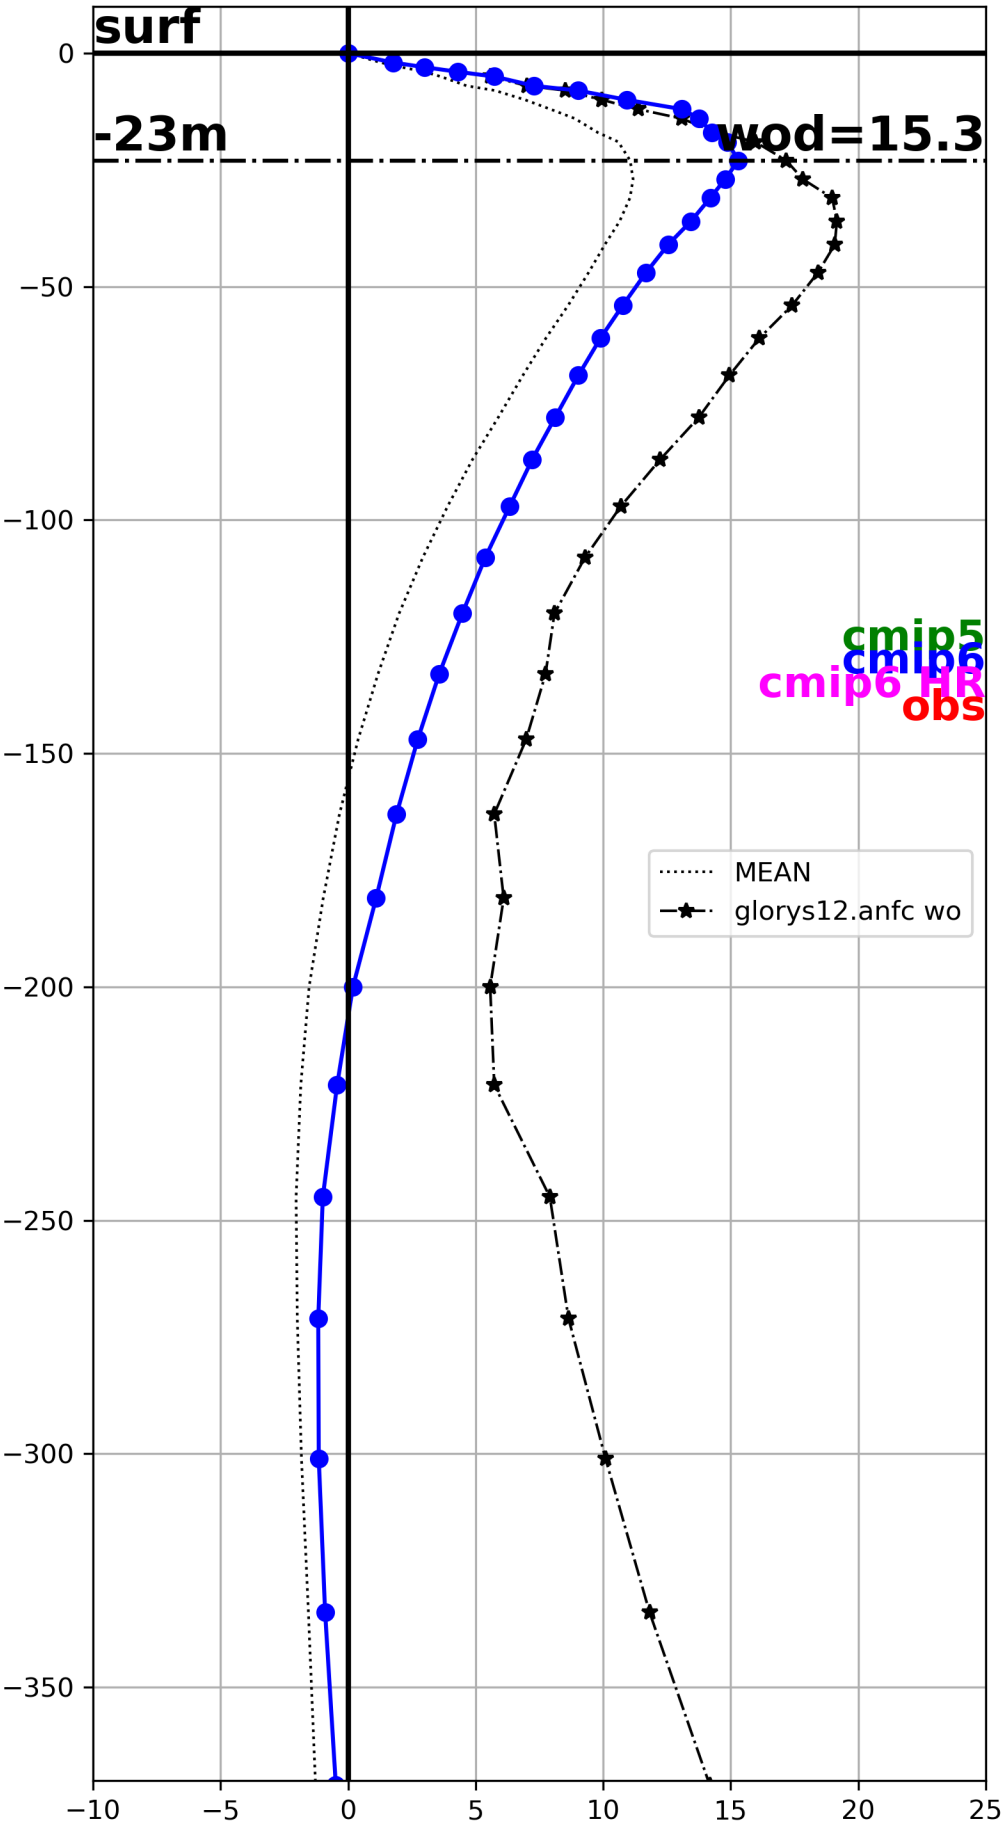

wod (m/month)
cmip6_MPI-ESM1-2-LR_historical_r1i1p1f1