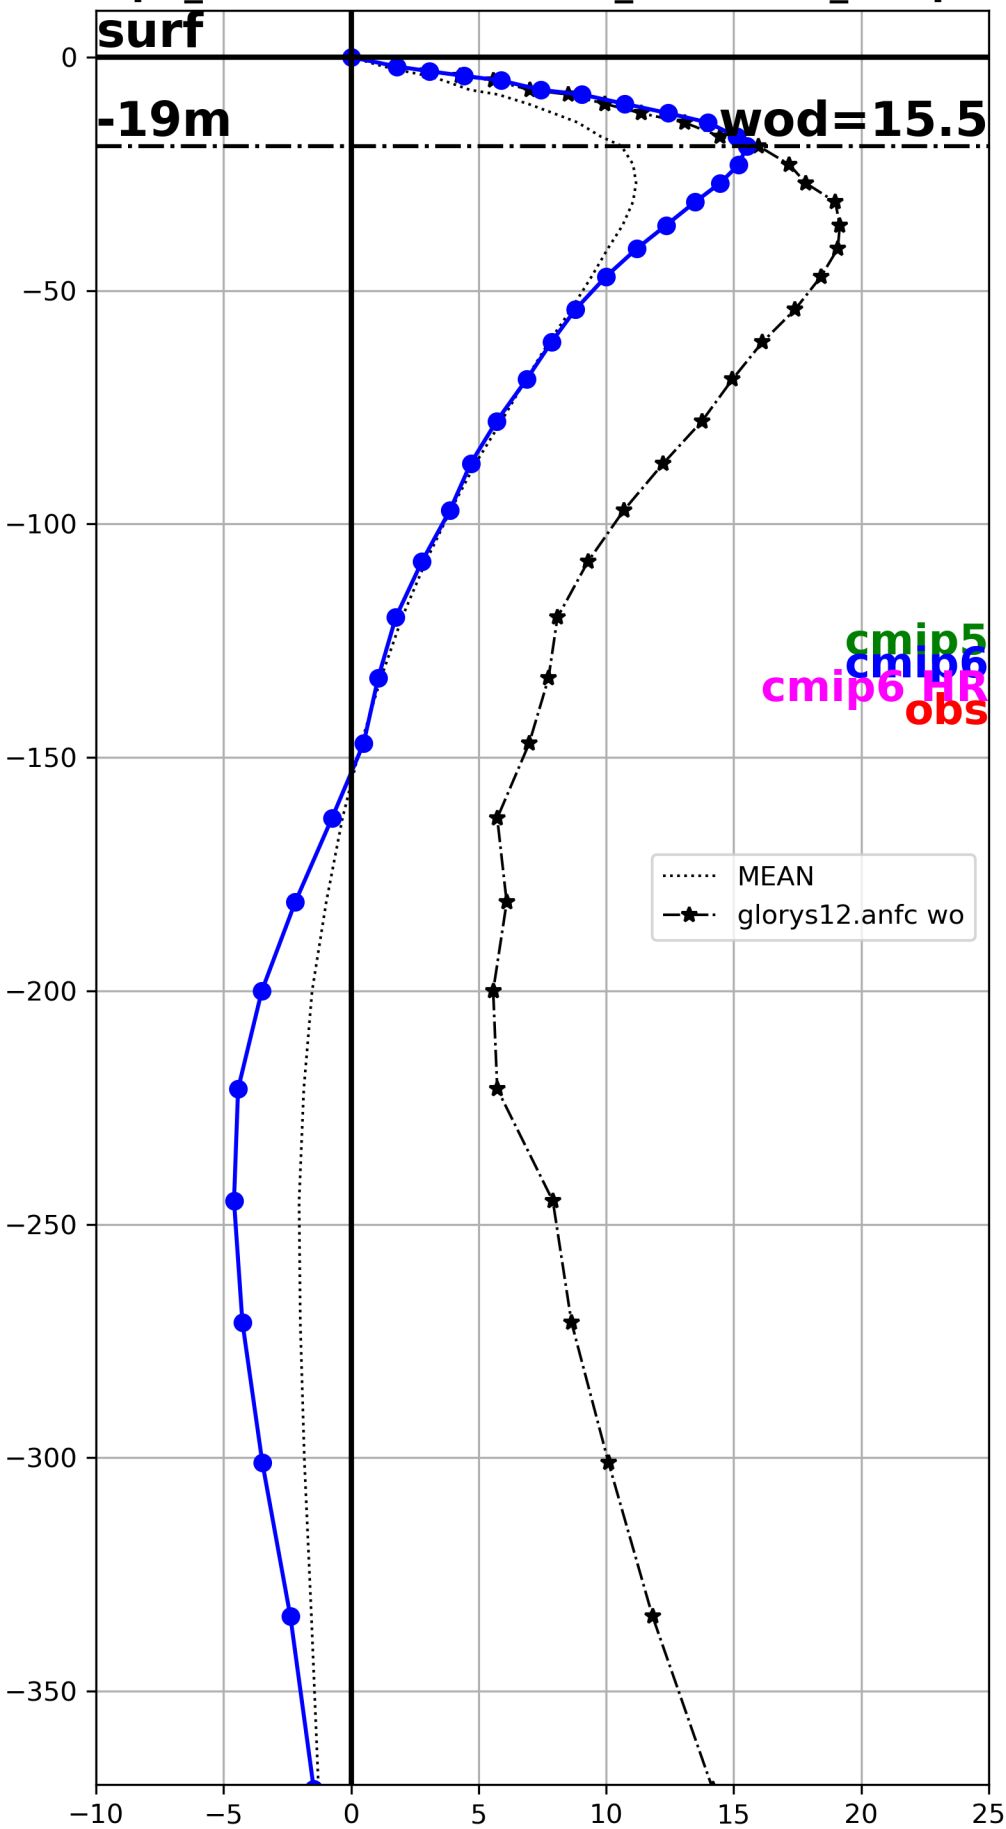

wod (m/month)
cmip6_IPSL-CM6A-LR-INCA_historical_r1i1p1f1