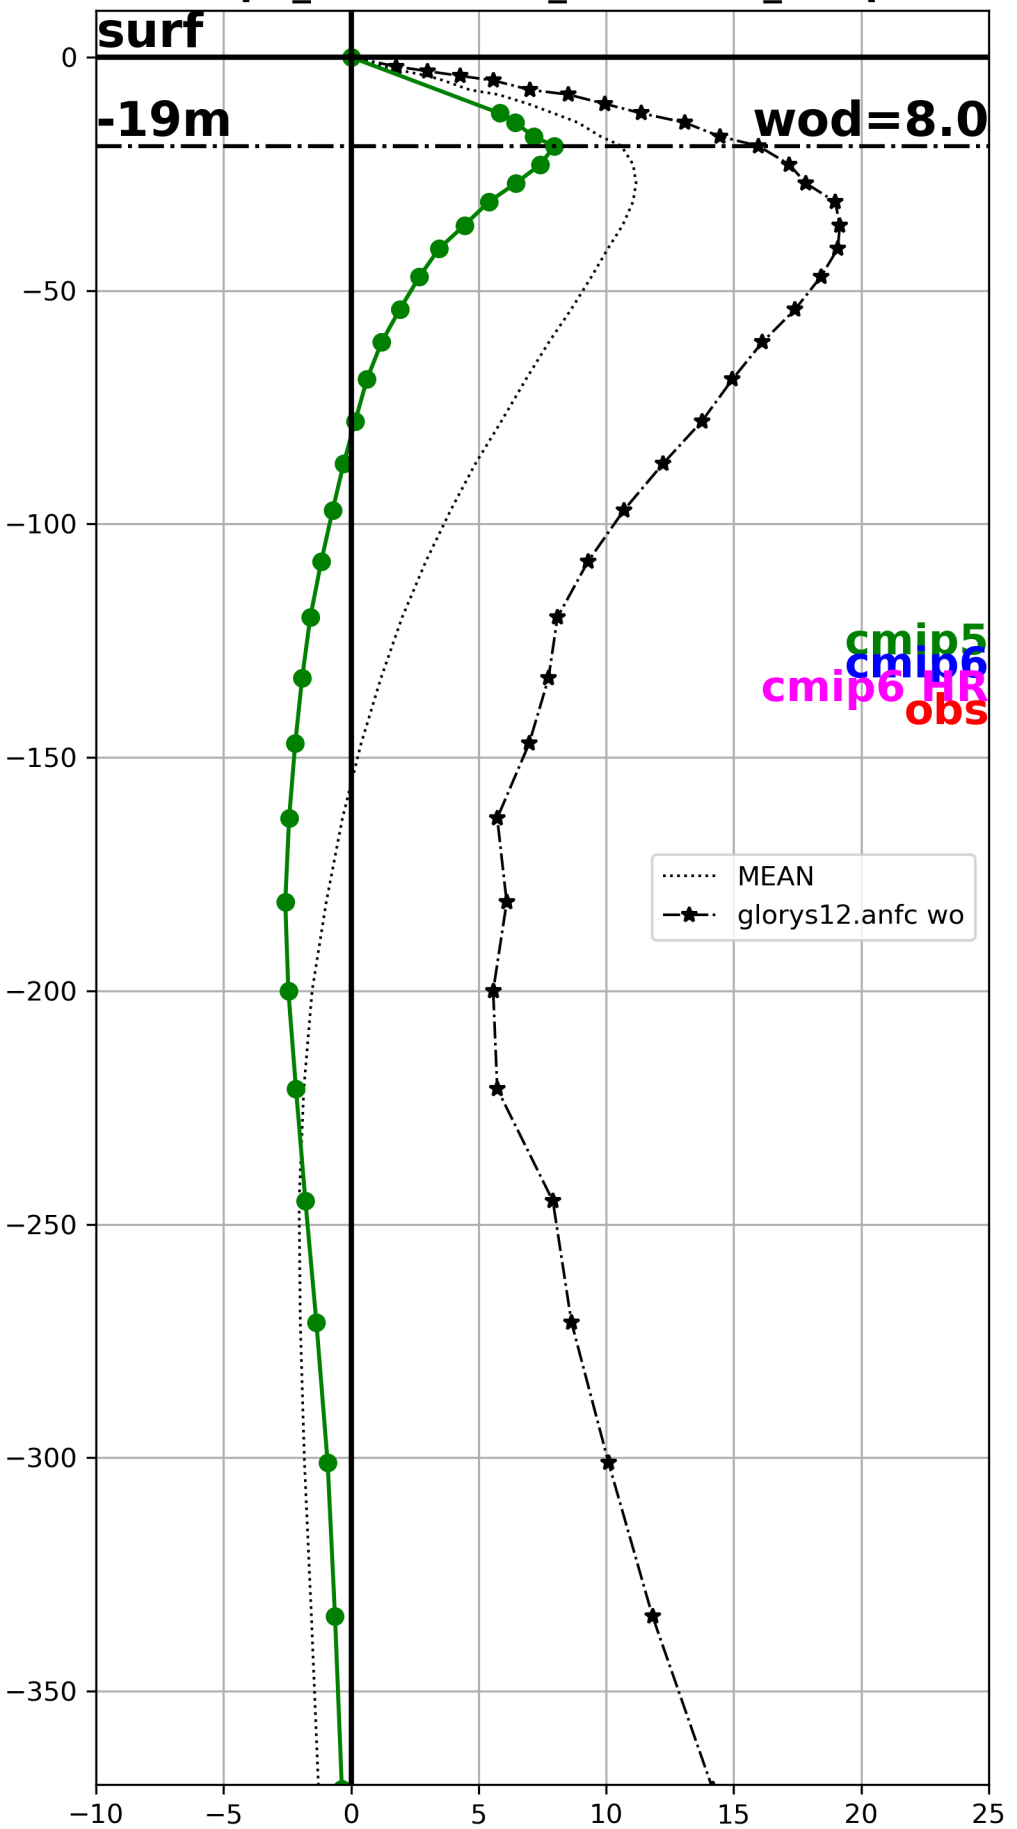

# wo (m/month) [43 exp]

wod (m/month)  
cmip5\_ACCESS1-0\_historical\_r1i1p1

wod (m/month)  
cmip5\_ACCESS1-3\_historical\_r1i1p1

wod (m/month)  
cmip5\_bcc-csm1-1\_historical\_r1i1p1

wod (m/month)  
cmip5\_bcc-csm1-1-m\_historical\_r1i1p1