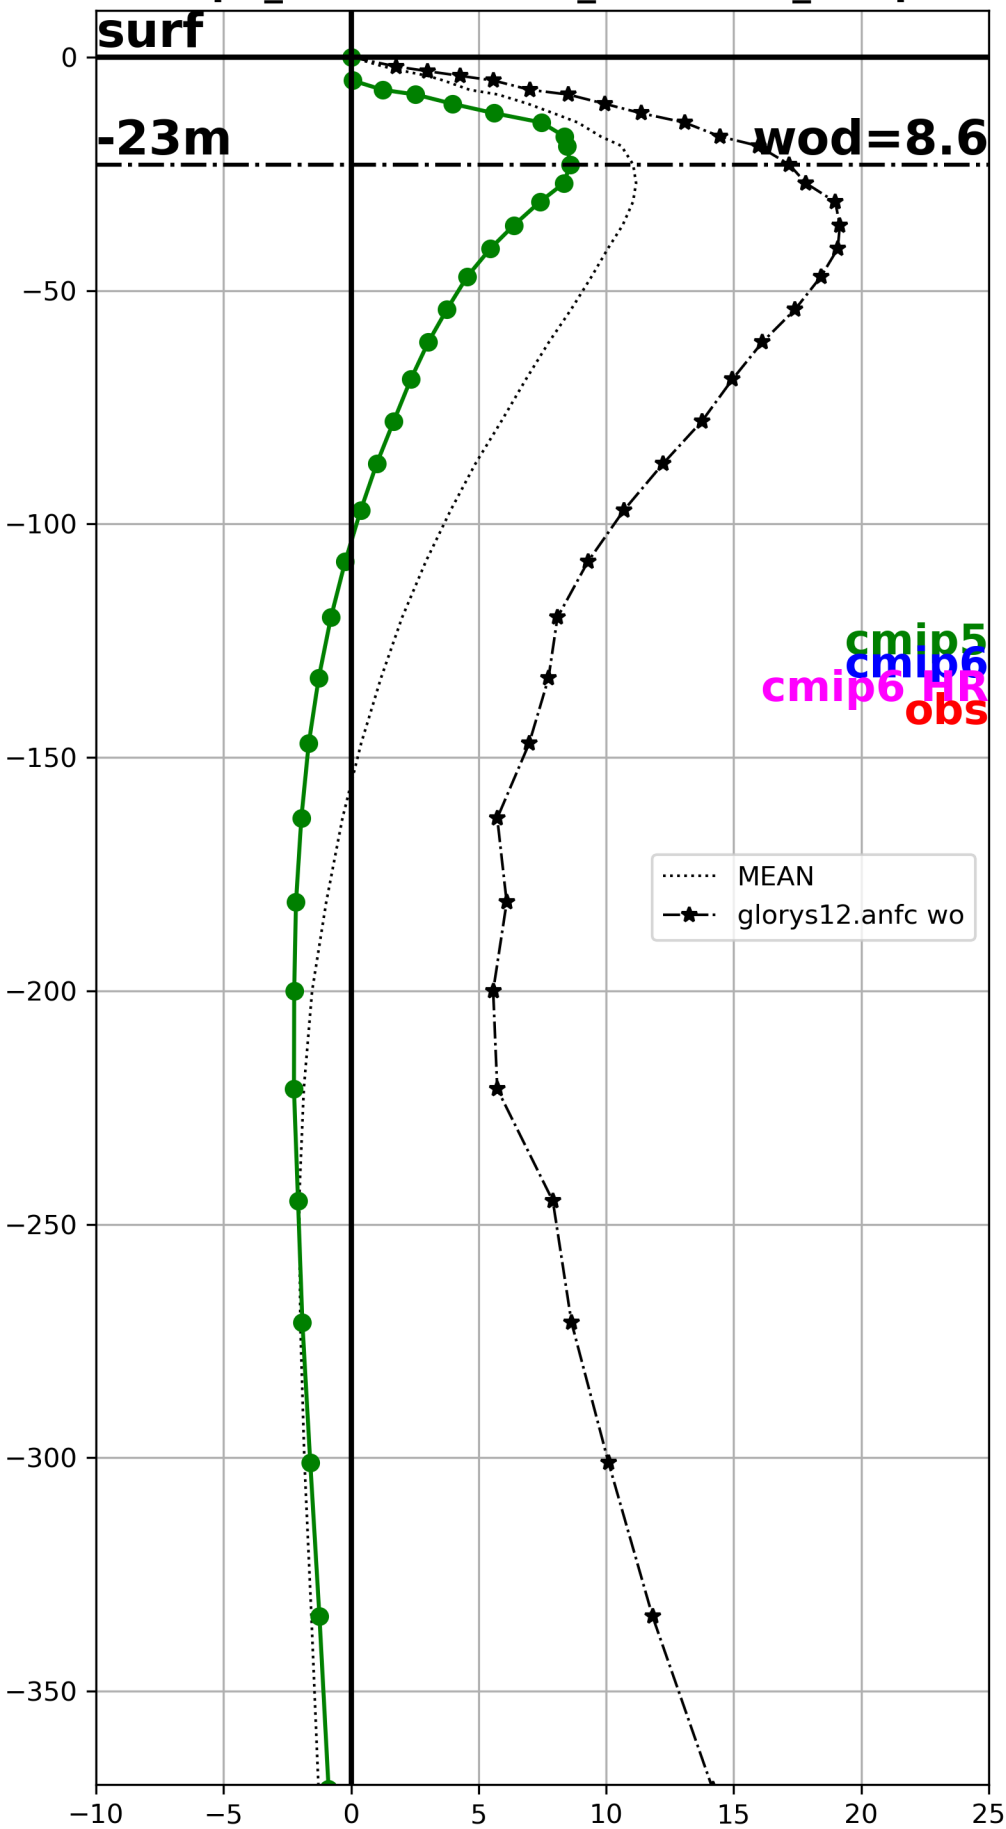

wod (m/month)
cmip5_IPSL-CM5B-LR_historical_r1i1p1