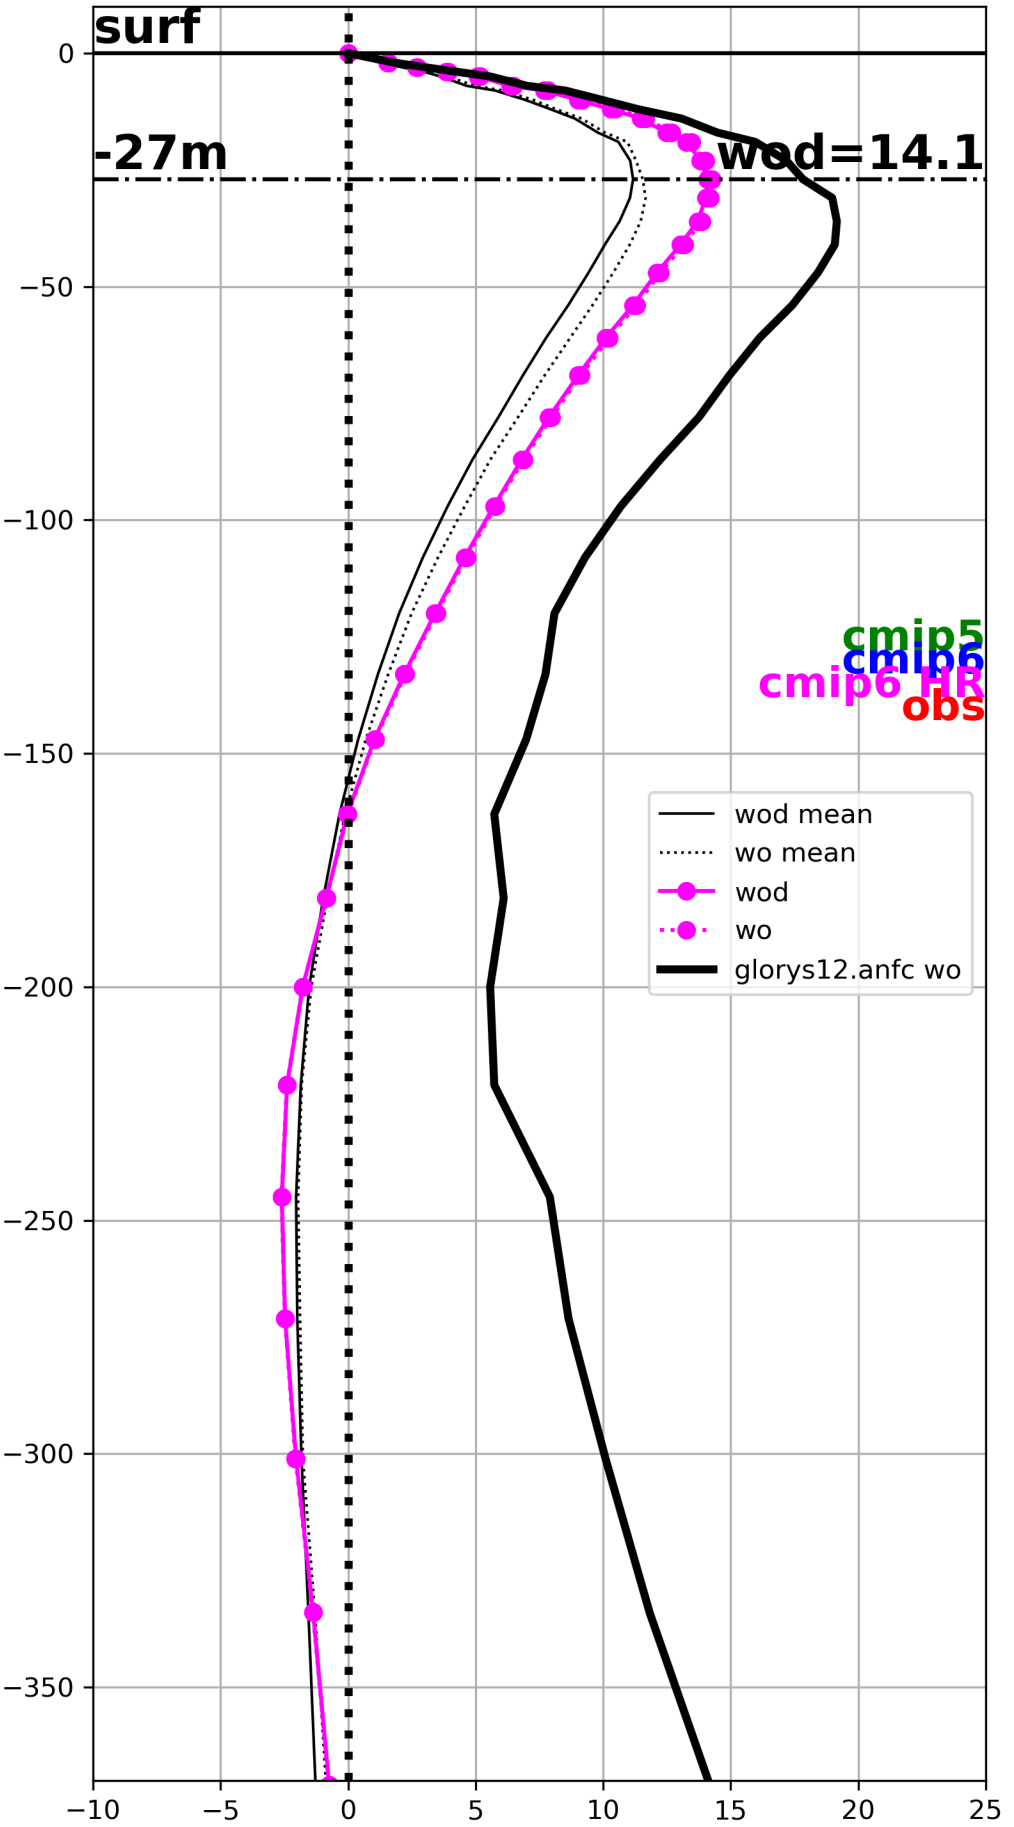

wod/wo (m/month)
cmip6_CNRM-CM6-1-HR_hist-1950_r1i1p1f2