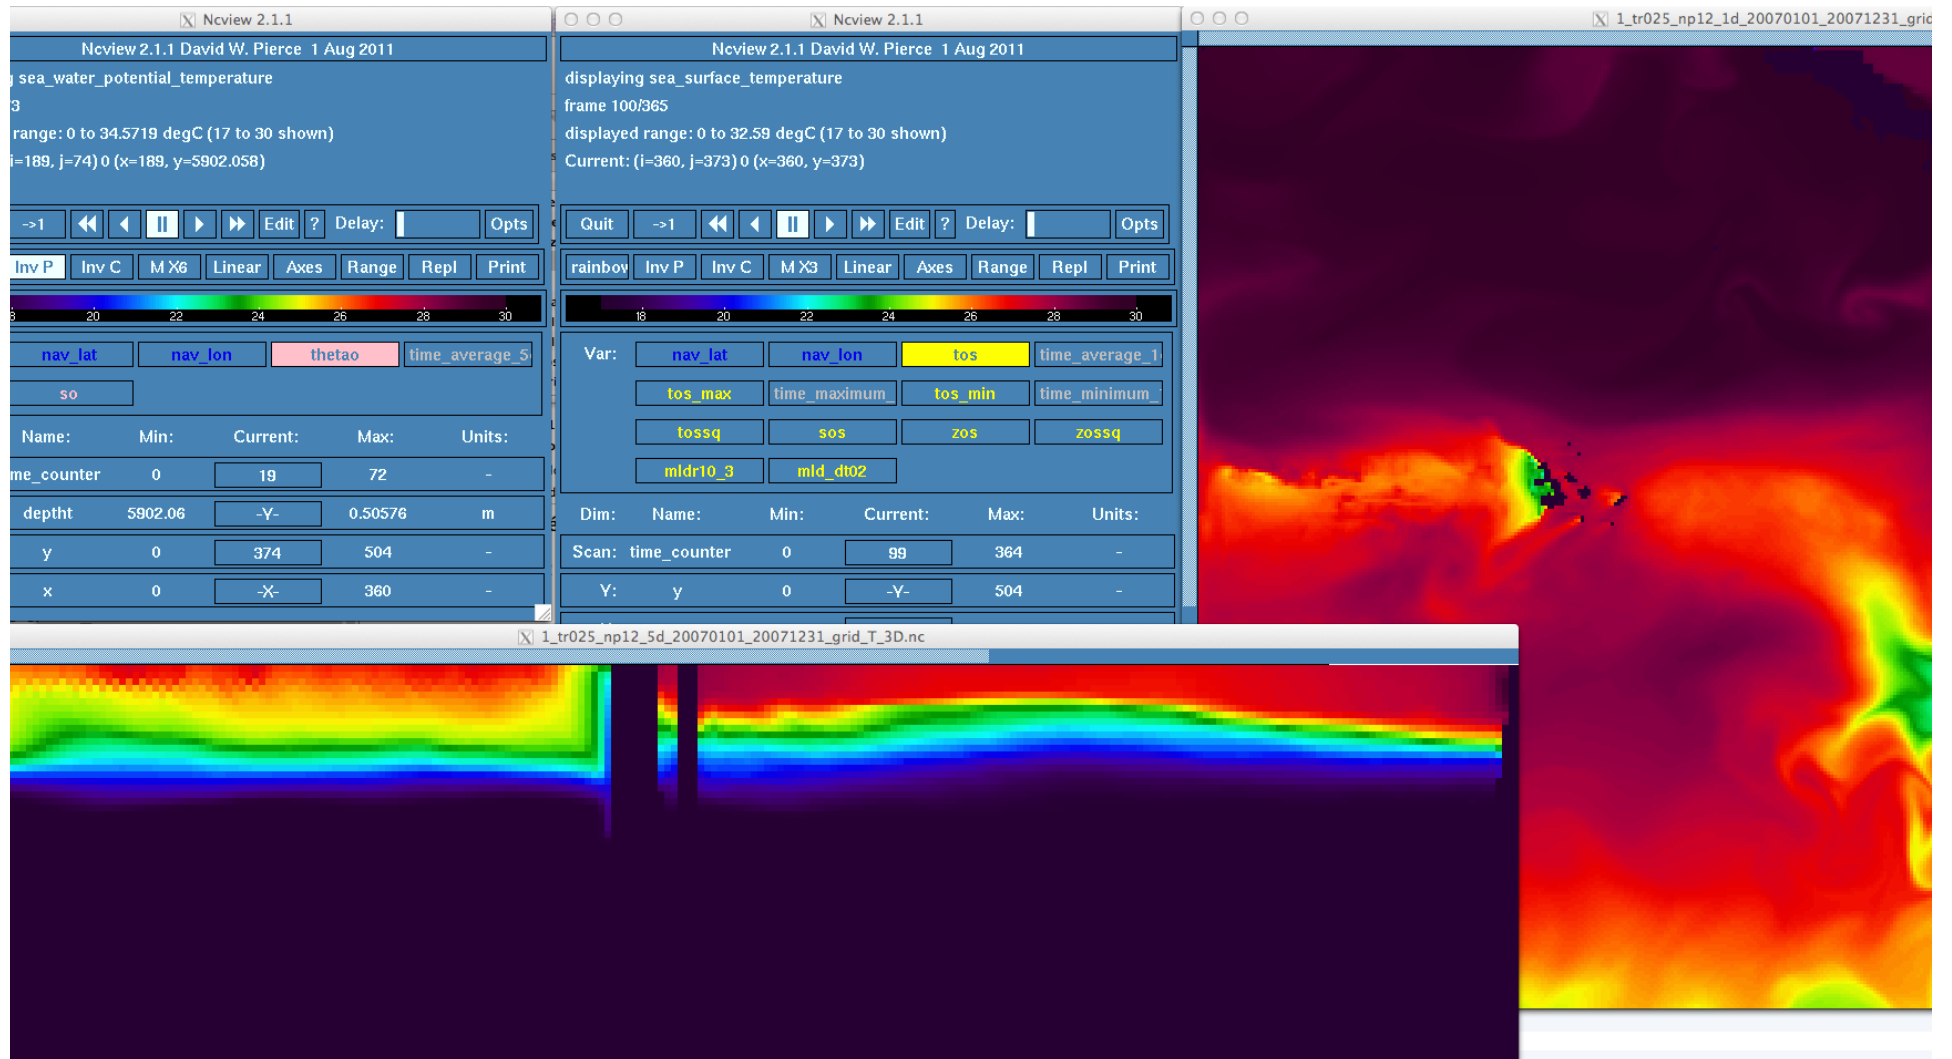

Erai73_clim (Climate + cycle diurne + tke-ln_mxl0=true)

(Faux) Climato sans cycle diurne

(Faux) Climato + cycle diurne

(Faux) Climato + cycle diurne + tke-ln_mxl0=true

Erai70c (vents erai)

Erai72c (vents quikscat)

Trop025peru12 (ubs ou bilap?)

Erai70e (era170c + modif dynvor)