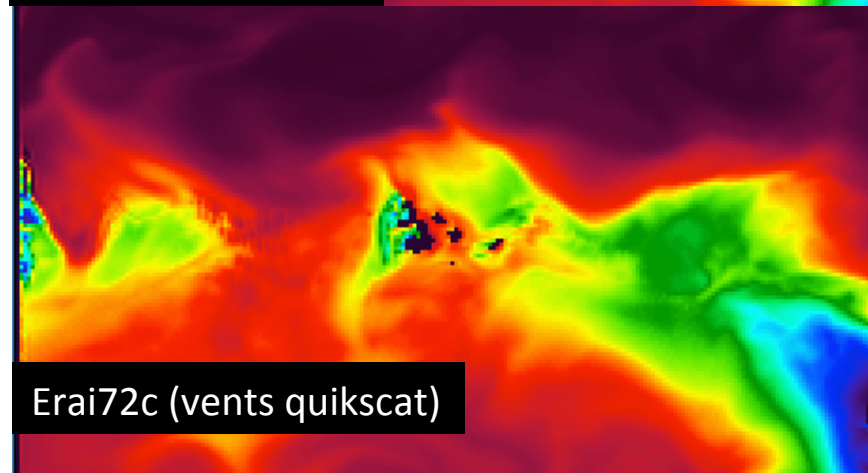

Erai73_clim (Climate + cycle diurne + tke-ln_mxl0=true)

(Faux) Climato sans cycle diurne

(Faux) Climato + cycle diurne

(Faux) Climato + cycle diurne + tke-ln_mxl0=true

Erai70c (vents erai)

Erai72c (vents quikscat)

Trop025peru12 (ubs ou bilap?)

Erai70e (era170c + modif dynvor)