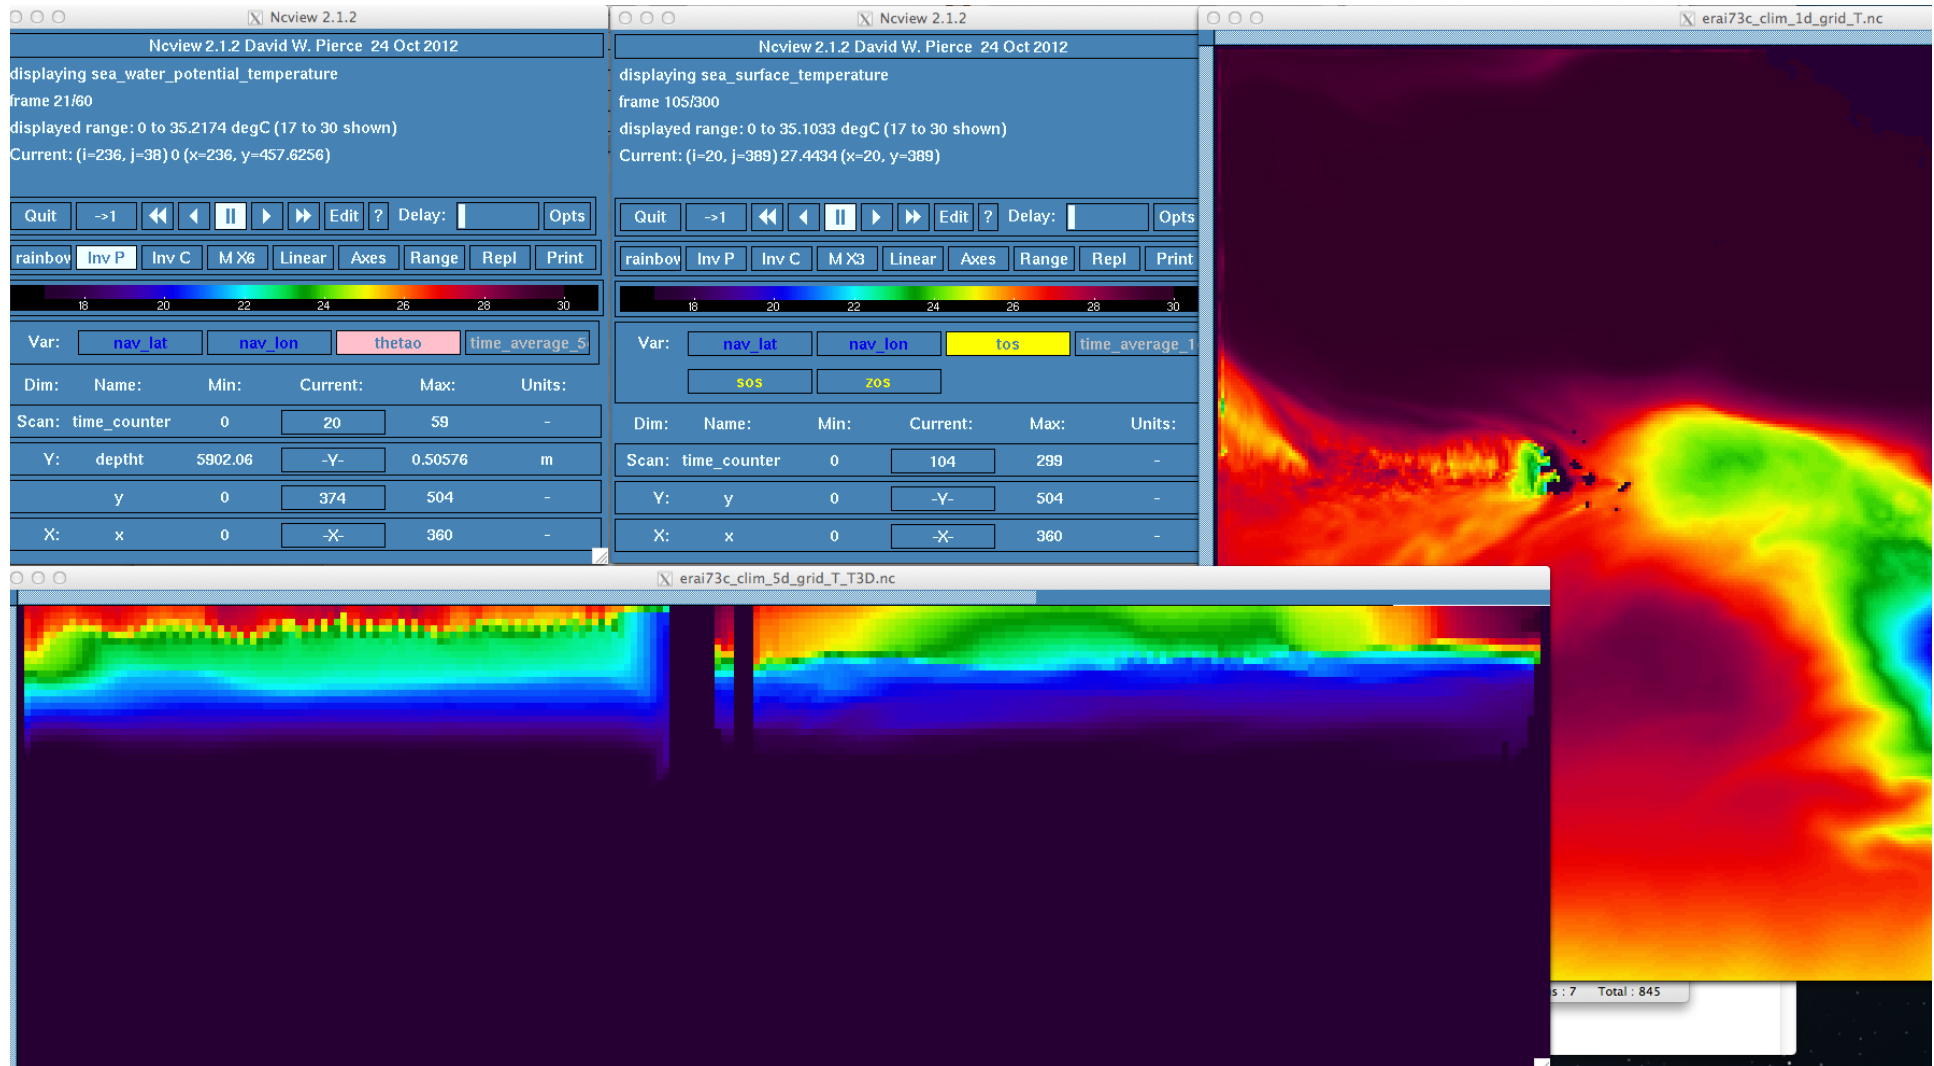

Erai73_clim (Climate + cycle diurne + tke-ln_mxl0=true)

(Faux) Climato sans cycle diurne

(Faux) Climato + cycle diurne

(Faux) Climato + cycle diurne + tke-ln_mxl0=true

Erai70c (vents erai)

Erai72c (vents quikscat)

Trop025peru12 (ubs ou bilap?)

Erai70e (era170c + modif dynvor)