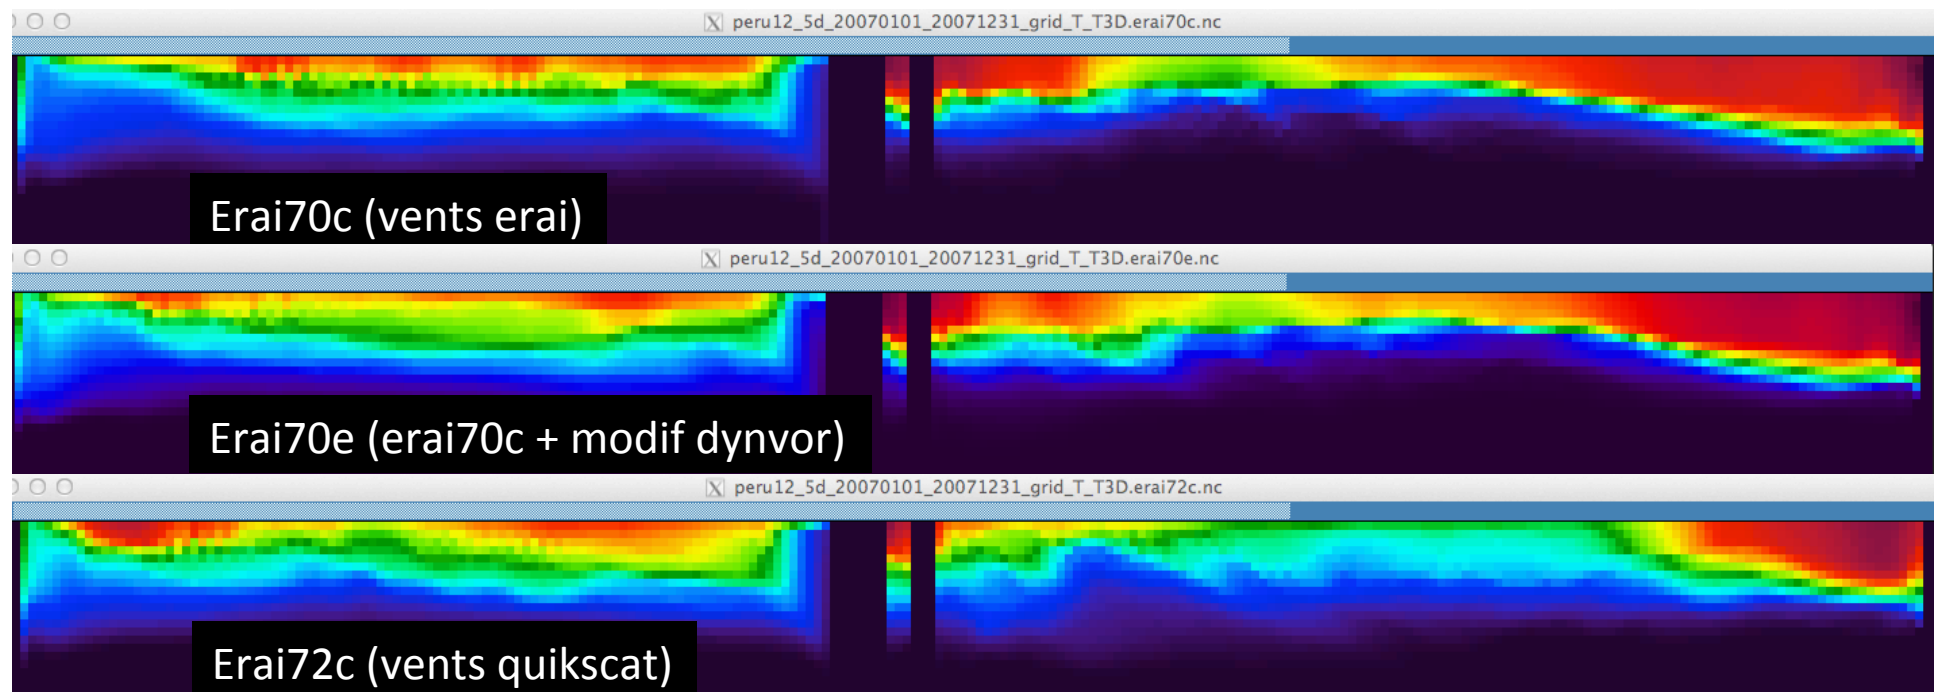

Erai73_clim (Climate + cycle diurne + tke-ln_mxl0=true)

(Faux) Climato sans cycle diurne

(Faux) Climato + cycle diurne

(Faux) Climato + cycle diurne + tke-ln_mxl0=true

Erai70c (vents erai)

Erai72c (vents quikscat)