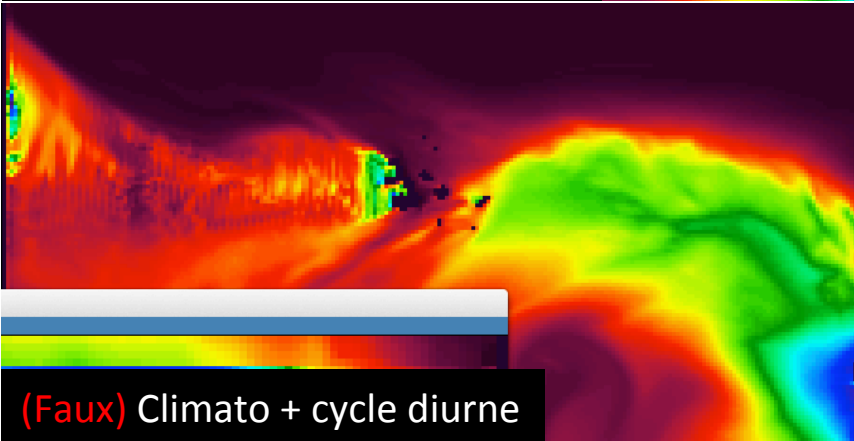

Erai73_clim (Climate + cycle diurne + tke-ln_mxl0=true)

(Faux) Climato sans cycle diurne

(Faux) Climato + cycle diurne

(Faux) Climato + cycle diurne + tke-ln_mxl0=true

Erai70c (vents erai)

Erai72c (vents quikscat)