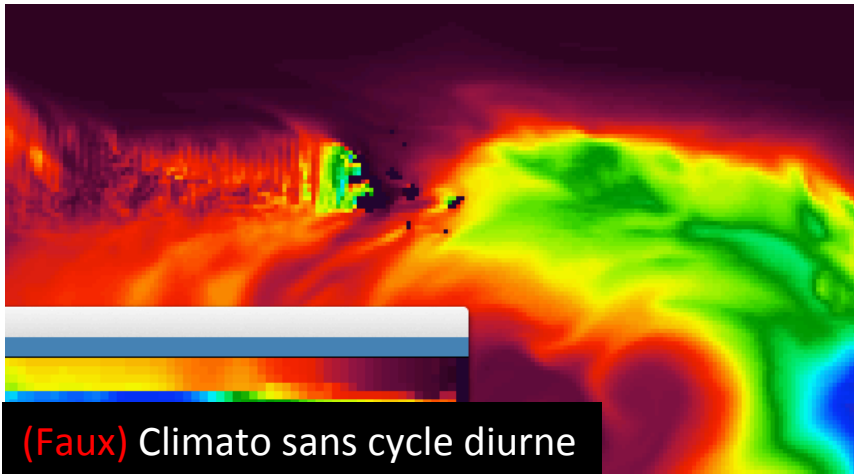

Erai73_clim (Climate + cycle diurne + tke-ln_mxl0=true)

(Faux) Climato sans cycle diurne

(Faux) Climato + cycle diurne

(Faux) Climato + cycle diurne + tke-ln_mxl0=true

Erai70c (vents erai)

Erai72c (vents quikscat)