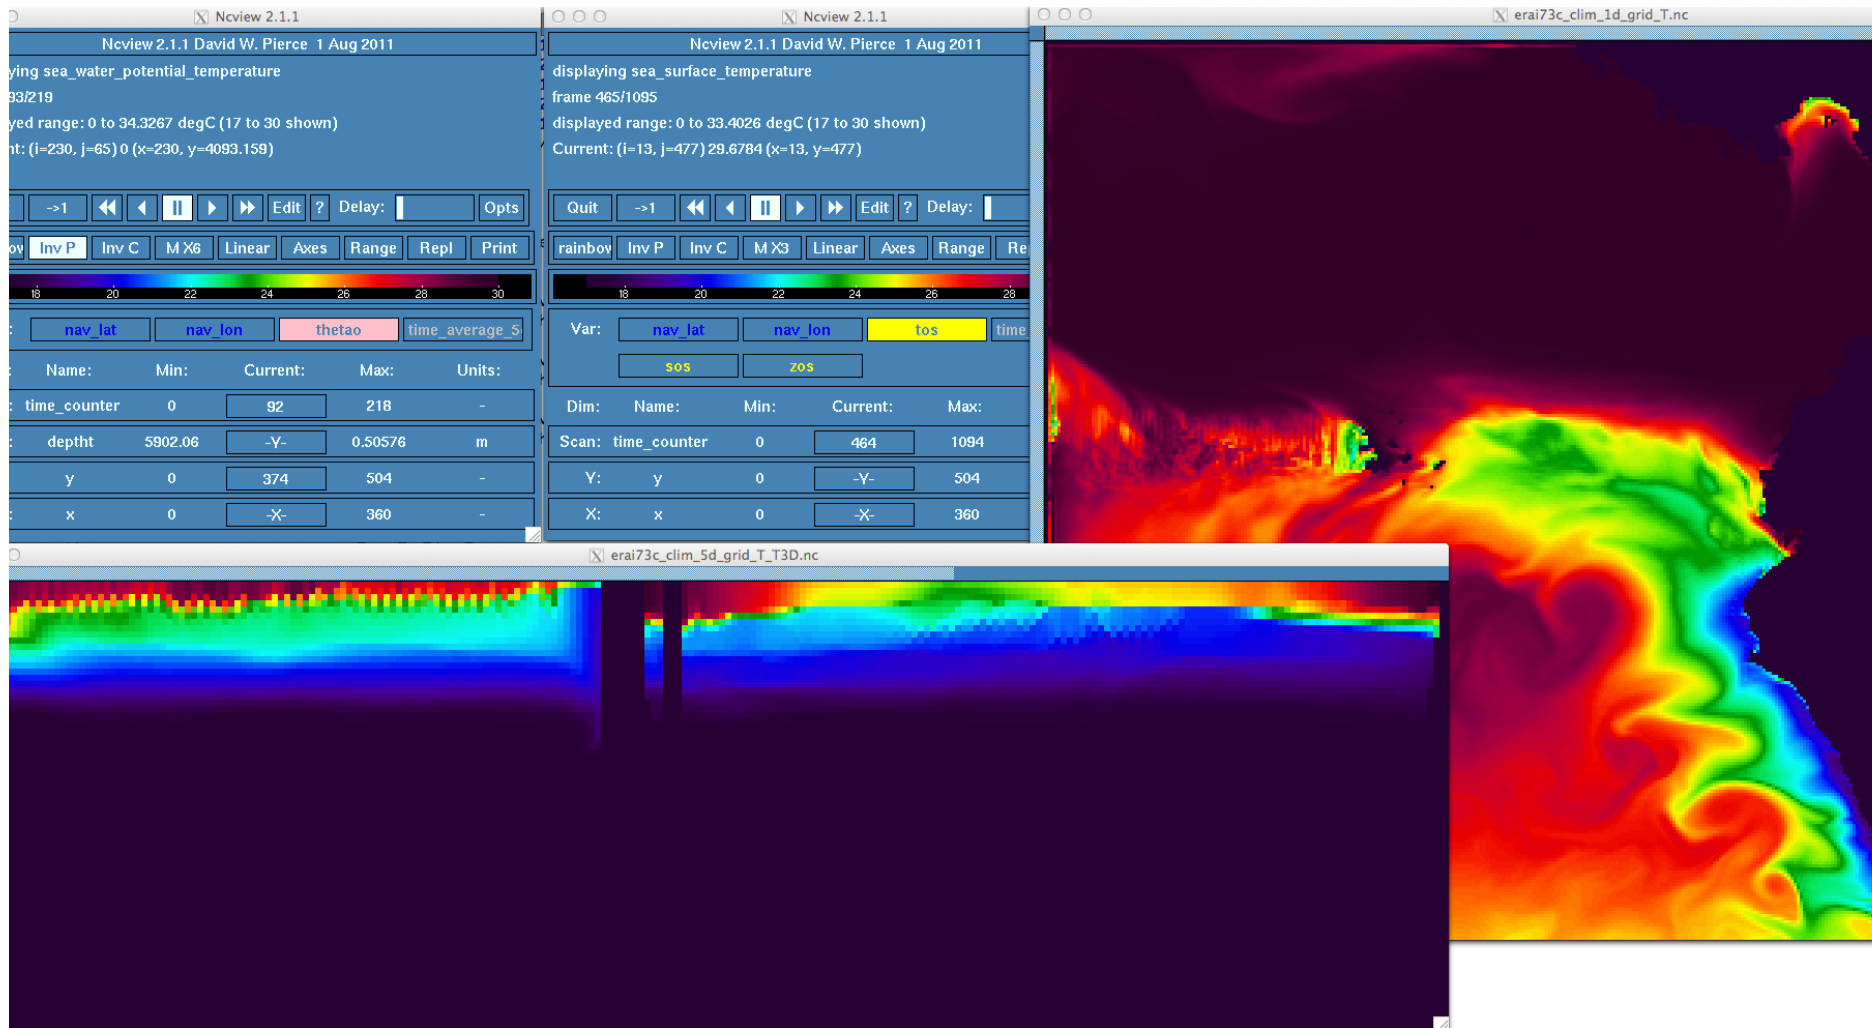

Erai73_clim (Climate + cycle diurne + tke-ln_mxl0=true)

(Faux) Climato sans cycle diurne

(Faux) Climato + cycle diurne

(Faux) Climato + cycle diurne + tke-ln_mxl0=true

Erai70c (vents erai)

Erai72c (vents quikscat)

Trop025peru12 (ubs ou bilap?)

Erai70e (era170c + modif dynvor)