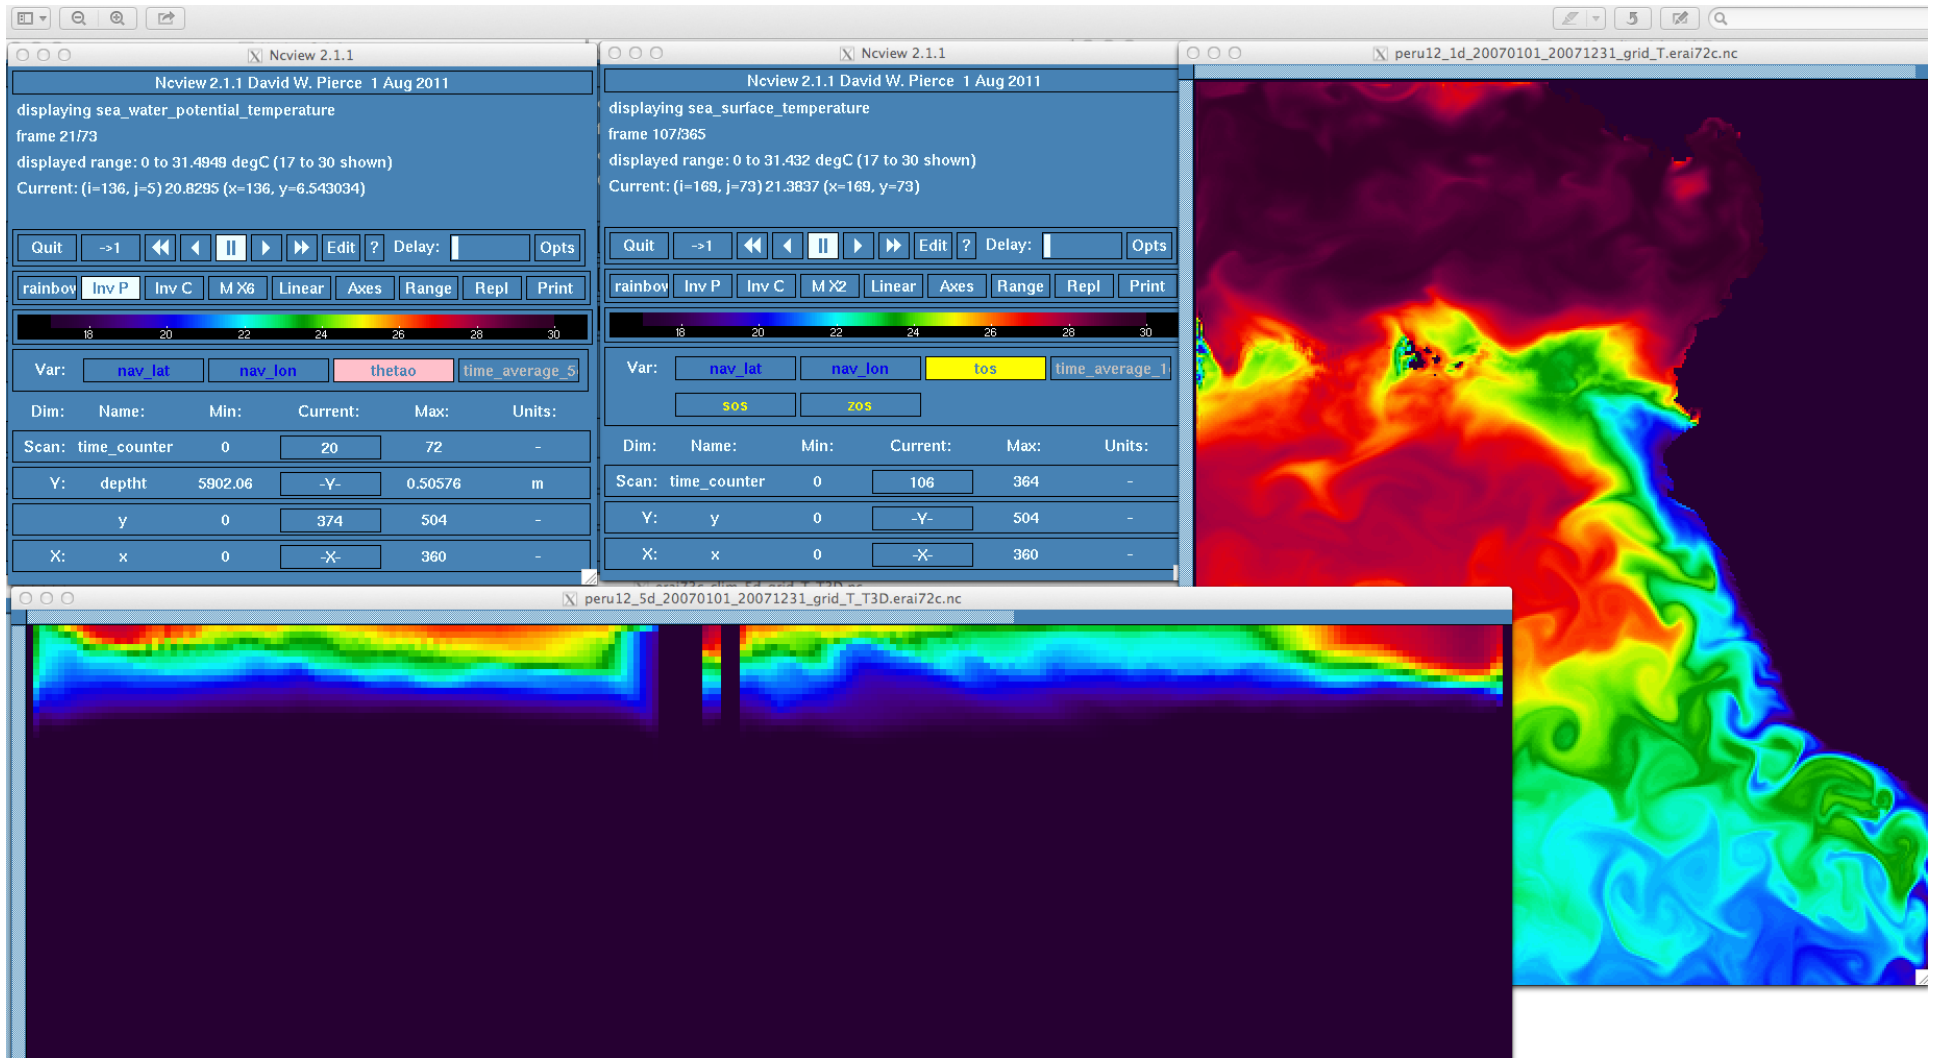

Erai73_clim (Climate + cycle diurne + tke-ln_mxl0=true)

(Faux) Climato sans cycle diurne

(Faux) Climato + cycle diurne

(Faux) Climato + cycle diurne + tke-ln_mxl0=true

Erai70c (vents erai)

Erai72c (vents quikscat)

Trop025peru12 (ubs ou bilap?)

Erai70e (era170c + modif dynvor)