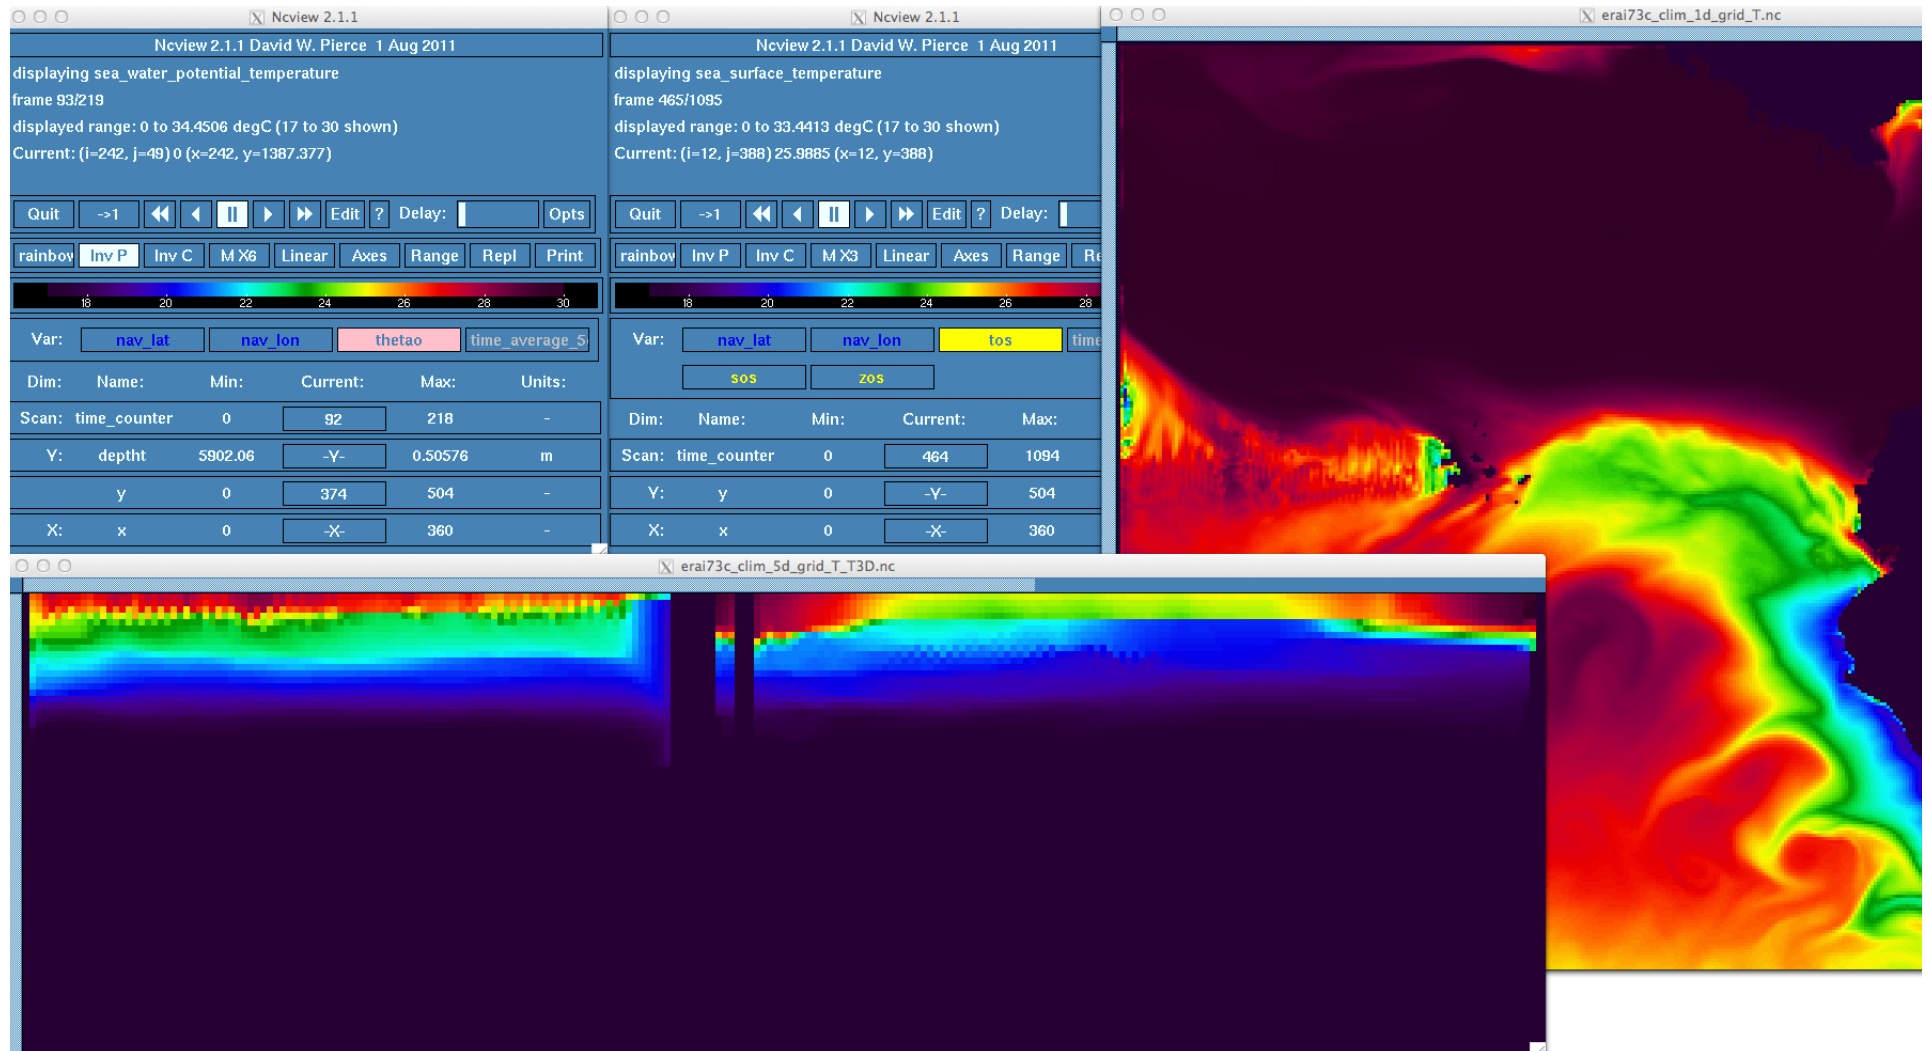

Erai73_clim (Climate + cycle diurne + tke-ln_mxl0=true)

(Faux) Climato sans cycle diurne

(Faux) Climato + cycle diurne

(Faux) Climato + cycle diurne + tke-ln_mxl0=true

Erai70c (vents erai)

Erai72c (vents quikscat)

Trop025peru12 (ubs ou bilap?)

Erai70e (era170c + modif dynvor)