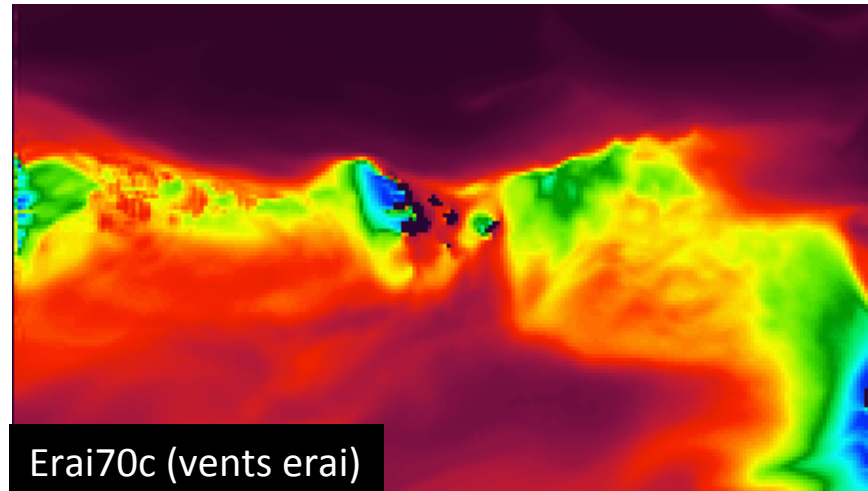

Erai73_clim (Climate + cycle diurne + tke-ln_mxl0=true)

(Faux) Climato sans cycle diurne

(Faux) Climato + cycle diurne

(Faux) Climato + cycle diurne + tke-ln_mxl0=true

Erai70c (vents erai)

Erai72c (vents quikscat)

Trop025peru12 (ubs ou bilap?)

Erai70e (era170c + modif dynvor)