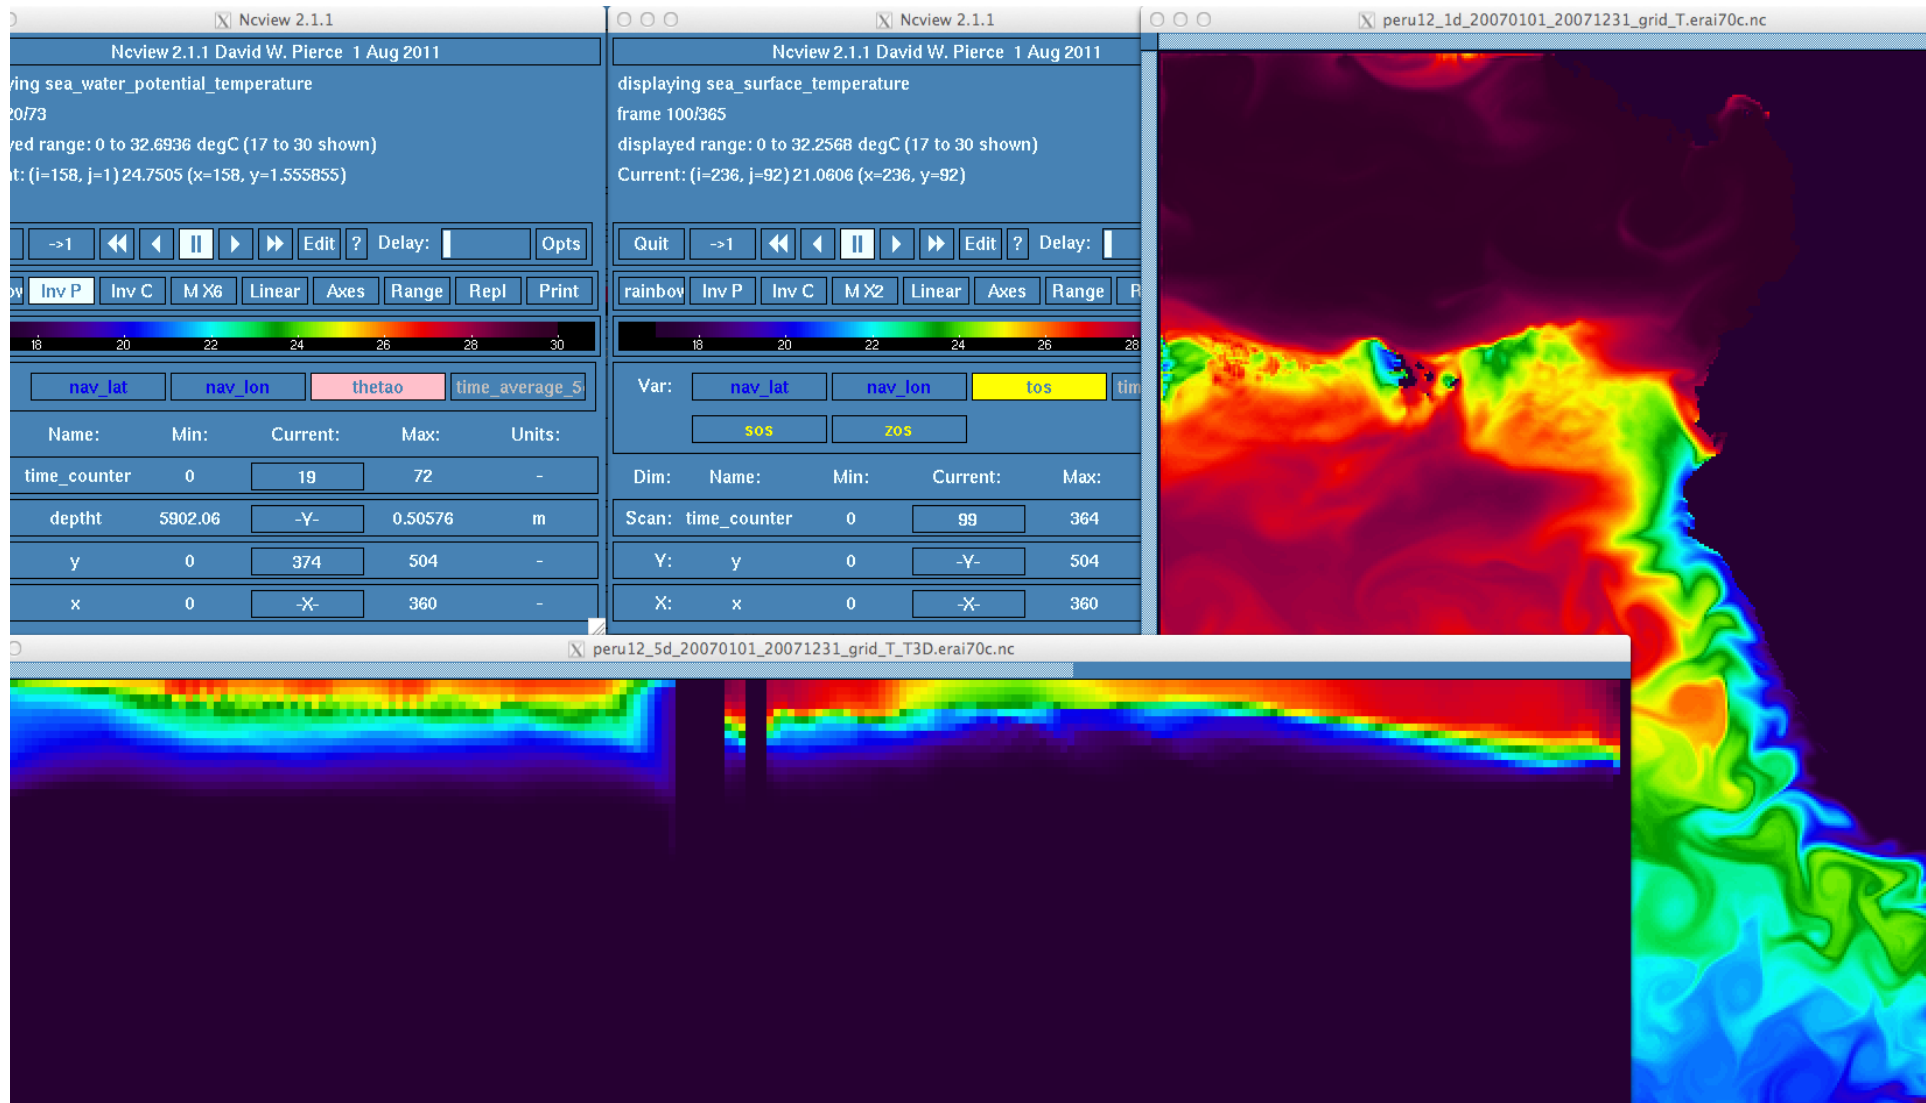

Erai73_clim (Climate + cycle diurne + tke-ln_mxl0=true)

(Faux) Climato sans cycle diurne

(Faux) Climato + cycle diurne

(Faux) Climato + cycle diurne + tke-ln_mxl0=true

Erai70c (vents erai)

Erai72c (vents quikscat)

Trop025peru12 (ubs ou bilap?)

Erai70e (era170c + modif dynvor)