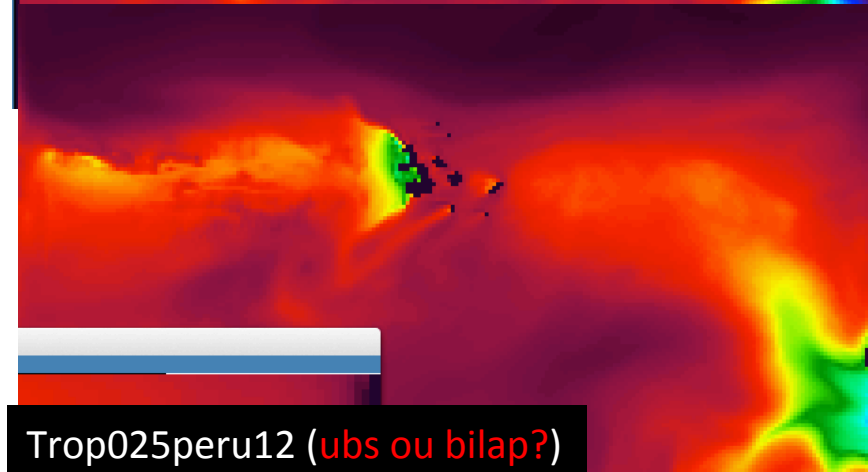

Erai73_clim (Climate + cycle diurne + tke-ln_mxl0=true)

(Faux) Climato sans cycle diurne

(Faux) Climato + cycle diurne

(Faux) Climato + cycle diurne + tke-ln_mxl0=true

Erai70c (vents erai)

Erai72c (vents quikscat)