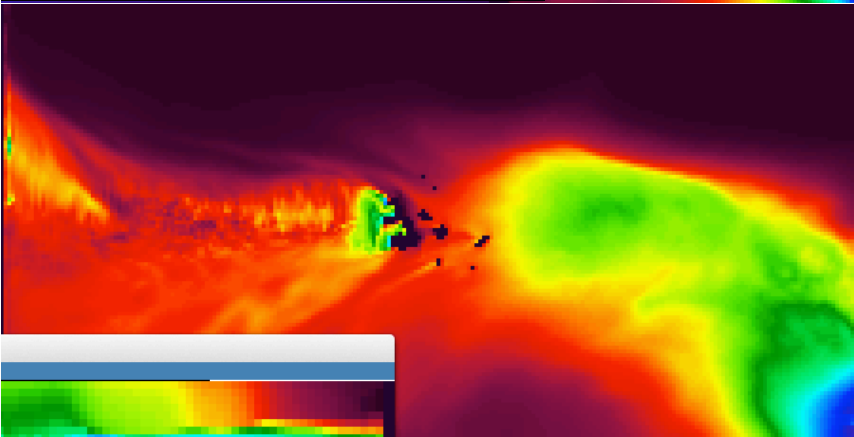

Erai73_clim (Climate + cycle diurne + tke-ln_mxl0=true)

(Faux) Climato sans cycle diurne

(Faux) Climato + cycle diurne

(Faux) Climato + cycle diurne + tke-ln_mxl0=true

Erai70c (vents erai)

Erai72c (vents quikscat)

Trop025peru12 (ubs ou bilap?)

Erai70e (era170c + modif dynvor)