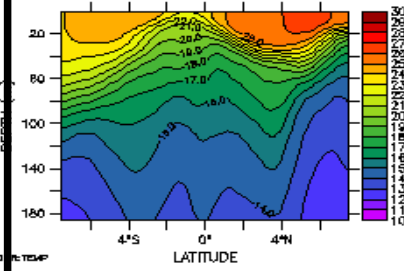

# ORCA025-B83 , 94W,46NIV Jan 2001,02,03,04,05,06

T,94W,01-2001

T,94W,01-2002

T,94W,01-2003

T,94W,01-2004

T,94W,01-2005

T,94W,01-2006

T,94W,WOA