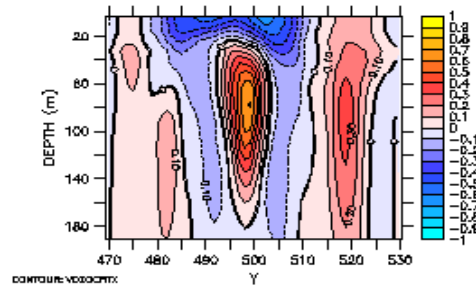

T,94W,07-2004

T,94W,07-2005

T,94W,07-2006

ORCA025-B83 , 94W,  
Janv 90,94,95,96,97,98

U,94W,01-1990

U,94W,01-1994

U,94W,01-1995

REFER: Vitesse (m/s)  
Niveau: 0.00  
Echelle: 0.1000  
Mar 11 2013 11:44:05  
X : 774  
DATA SITE GRIZ4008-8003-199501\_01\_gridU

REFER: Vitesse (m/s)  
Niveau: 0.00  
Echelle: 0.1000  
Mar 11 2013 11:44:05  
X : 774  
DATA SITE GRIZ4008-8003-199701\_01\_gridU

REFER: Vitesse (m/s)  
Niveau: 0.00  
Echelle: 0.1000  
Mar 11 2013 11:44:05  
X : 774  
DATA SITE GRIZ4008-8003-199501\_01\_gridU