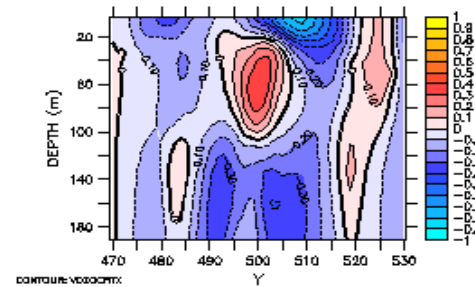

U,94W,01-1998