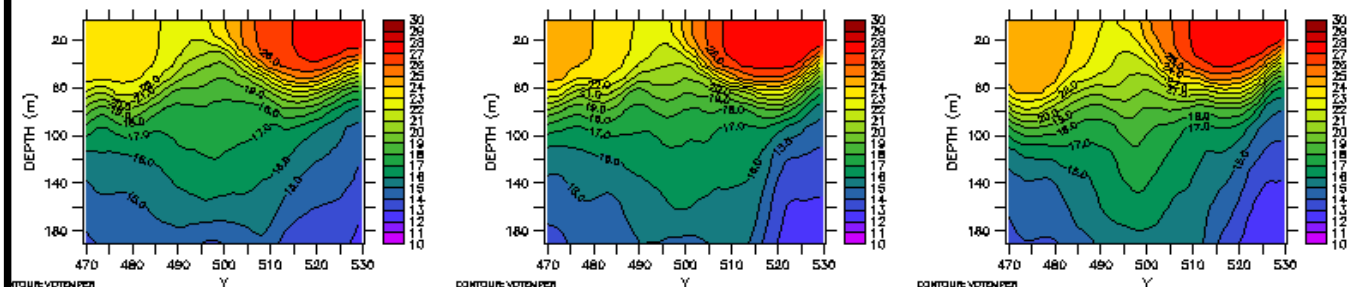

# ORCA025-LIM , 94W,46NIV Jan 2001,02,03,04,05,06

ORCA025-B83 , 94W,46NIV  
 Juillet 2001,02,03,04,05,06

T,94W,07-2001

T,94W,07-2002

T,94W,07-2003

FORSET Ver. 6.3  
 11-MAR-2003 11:02:01  
 X : 774  
 DATA B83E DB83A025-B832y2003m07\_grdT

T,94W,07-2004

T,94W,07-2005

T,94W,07-2006

FORSET Ver. 6.3  
 11-MAR-2003 11:02:01  
 X : 774  
 DATA B83E DB83A025-B832y2003m07\_grdT  
 LONGITUDE : 94.5W  
 TIME : 01-JUL-2001 00:00 to 30-JUL-2001 00:00 (average)

T,94W,WOA

ORCA025-LIM , 94W,46NIV  
 Juillet 2001,02,03,04,05,06

T,94W,07-2001

T,94W,07-2002

T,94W,07-2003

FORSET Ver. 6.3  
 11-MAR-2003 11:02:01  
 LONGITUDE : 94W  
 TIME : 01-JUL-2001 00:00 to 30-JUL-2001 00:00 (average)