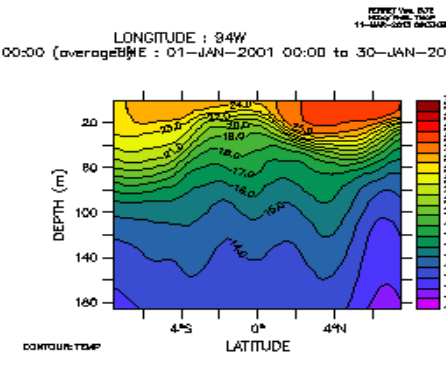

T,94W,01-2006

ORCA025-LIM , 94W,46NIV Jan 2001,02,03,04,05,06