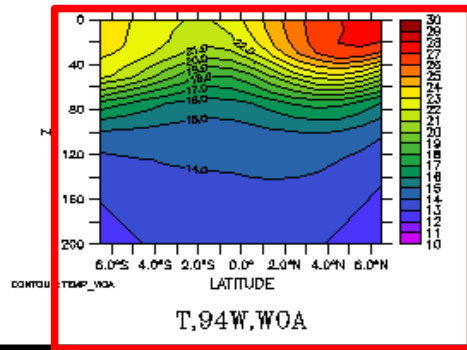

T,94W,07-2004

T,94W,07-2005

T,94W,07-2006

FORSET Ver. 6.3  
 11-MAR-2003 11:02:01  
 X : 774  
 DATA B83E DB83A025-B832y2003m07\_grdT  
 LONGITUDE : 94.5W  
 TIME : 01-JUL-2001 00:00 to 30-JUL-2001 00:00 (average)