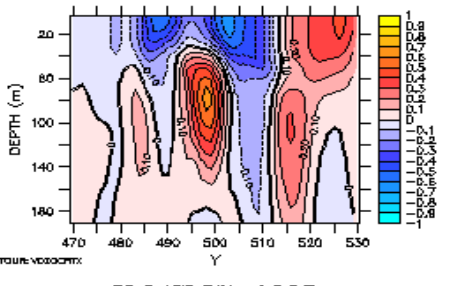

U,94W,01-1996

U,94W,01-1997

U,94W,01-1998

U,94W,07-1990

U,94W,07-1994

U,94W,07-1995

REFER: Vitesse (m/s)  
Niveau: 0.00  
Echelle: 0.1000  
Mar 11 2013 11:52:22  
X : 774  
DATA SITE GRIZ4008-8003-199507\_07\_gridU