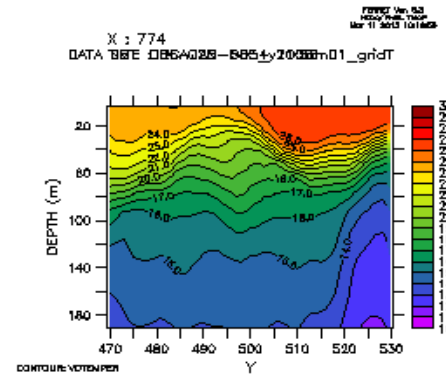

# ORCA025-B83 , 94W,46NIV Jan 2001,02,03,04,05,06

T,94W,01-2001

T,94W,01-2002

T,94W,01-2003

T,94W,01-2004

T,94W,01-2005

T,94W,01-2006

T,94W,WOA