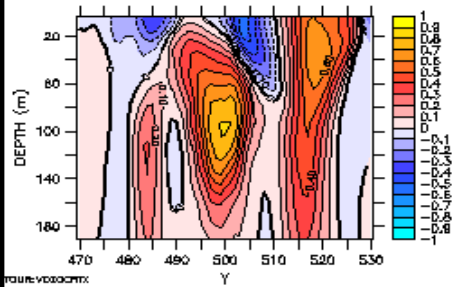

ORCA025-B83 , 94W,
Janv 90,94,95,96,97,98

U,94W,01-1990