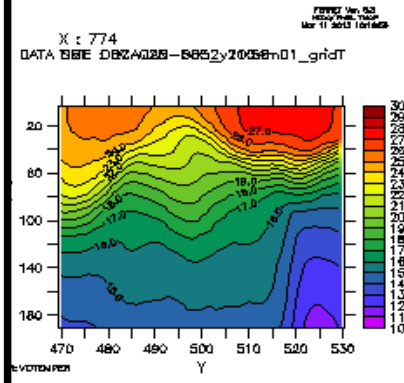

# ORCA025-B83 , 94W,46NIV Jan 2001,02,03,04,05,06

T,94W,01-2001

T,94W,01-2002

T,94W,01-2003

T,94W,01-2004

T,94W,01-2005

T,94W,01-2006

T,94W,WOA