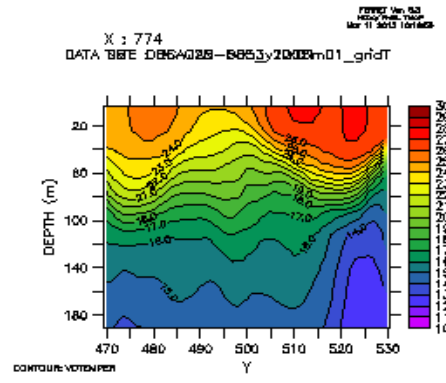

# ORCA025-B83 , 94W,46NIV Jan 2001,02,03,04,05,06

T,94W,01-2001

T,94W,01-2002

T,94W,01-2003

T,94W,01-2004

T,94W,01-2005

T,94W,01-2006

T,94W,WOA