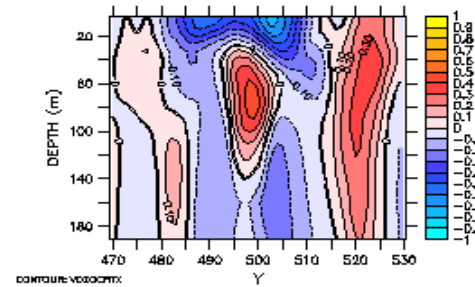

T,94W,WOA

ORCA025-LIM , 94W,46NIV  
 Juillet 2001,02,03,04,05,06

T,94W,07-2001

T,94W,07-2002

T,94W,07-2003

FORSET Ver. 6.3  
 11-MAR-2003 11:02:01  
 LONGITUDE : 94W  
 TIME : 01-JUL-2001 00:00 to 30-JUL-2001 00:00 (average)

T,94W,07-2004

T,94W,07-2005

T,94W,07-2006

ORCA025-B83 , 94W,  
Janv 90,94,95,96,97,98

U,94W,01-1990

U,94W,01-1994

U,94W,01-1995

REFER: Vitesse (m/s)  
Niveau: 0.00  
Echelle: 0.1000  
Mar 11 2013 11:44:05  
X : 774  
DATA SITE GRIZ4008-8003-199501\_01\_gridU

REFER: Vitesse (m/s)  
Niveau: 0.00  
Echelle: 0.1000  
Mar 11 2013 11:44:05  
X : 774  
DATA SITE GRIZ4008-8003-199701\_01\_gridU

REFER: Vitesse (m/s)  
Niveau: 0.00  
Echelle: 0.1000  
Mar 11 2013 11:44:05  
X : 774  
DATA SITE GRIZ4008-8003-199501\_01\_gridU