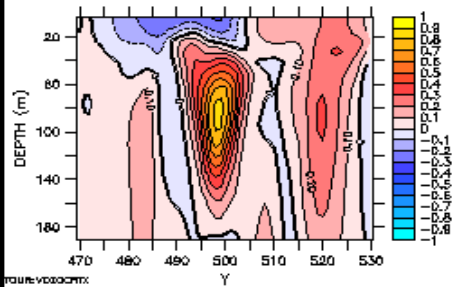

T,94W,WOA

ORCA025-LIM , 94W,46NIV  
 Juillet 2001,02,03,04,05,06

T,94W,07-2001

T,94W,07-2002

T,94W,07-2003

FORSET Ver. 6.3  
 11-MAR-2003 11:02:01  
 LONGITUDE : 94W  
 TIME : 01-JUL-2001 00:00 to 30-JUL-2001 00:00 (average)

T,94W,07-2004

T,94W,07-2005

T,94W,07-2006

ORCA025-B83 , 94W,  
Janv 90,94,95,96,97,98

U,94W,01-1990

U,94W,01-1994

U,94W,01-1995

REFER: Vitesse (m/s)  
Niveau: 0.00  
Echelle: 0.1000  
Mar 11 2013 11:44:05  
X : 774  
DATA SITE GRIZ4008-8003-199501\_01\_gridU

REFER: Vitesse (m/s)  
Niveau: 0.00  
Echelle: 0.1000  
Mar 11 2013 11:44:05  
X : 774  
DATA SITE GRIZ4008-8003-199701\_01\_gridU

REFER: Vitesse (m/s)  
Niveau: 0.00  
Echelle: 0.1000  
Mar 11 2013 11:44:05  
X : 774  
DATA SITE GRIZ4008-8003-199501\_01\_gridU