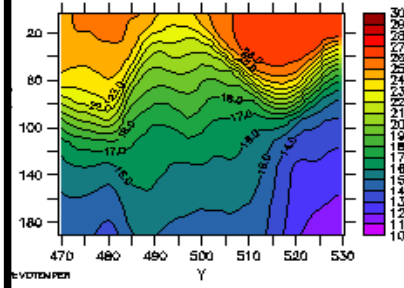

# ORCA025-B83 , 94W,46NIV Jan 2001,02,03,04,05,06

T,94W,01-2001

T,94W,01-2002

T,94W,01-2003

T,94W,01-2004

T,94W,01-2005

T,94W,01-2006

T,94W,WOA