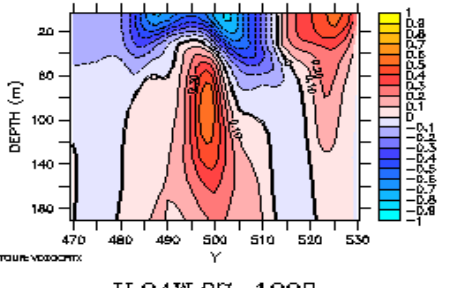

U,94W,07-1998

ORCA025-B83 , 94W,
Juillet 90,94,95,96,97,98