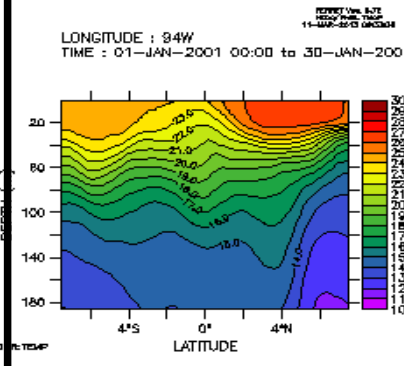

T,94W,01-2004