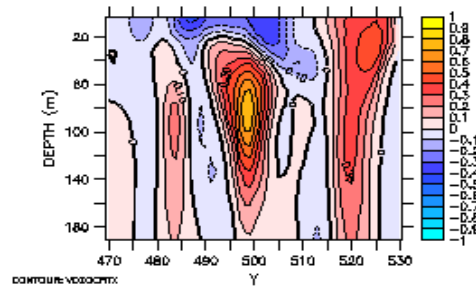

U,94W,01-1997