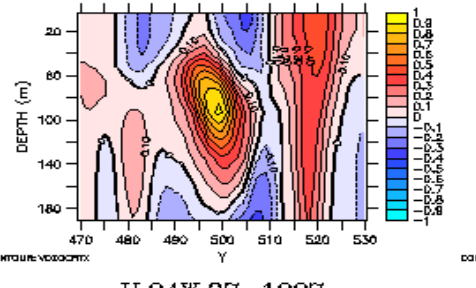

U,94W,07-1997