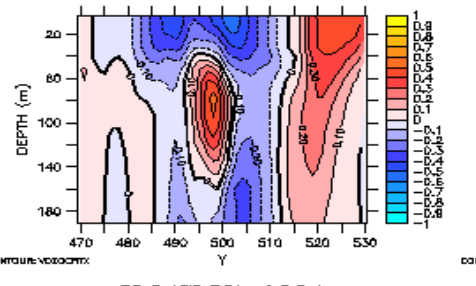

U,94W,01-1996

U,94W,01-1997

U,94W,01-1998

U,94W,07-1990

U,94W,07-1994

U,94W,07-1995

REFER: Vitesse (m/s)  
Niveau: 0.00  
Echelle: 0.1000  
Mar 11 2013 11:52:22  
X : 774  
DATA SITE GRIZ4008-8003-199507\_07\_gridU