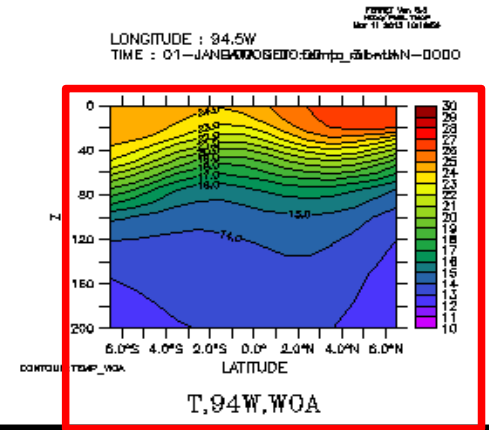

# ORCA025-B83 , 94W,46NIV Jan 2001,02,03,04,05,06

T,94W,01-2001

T,94W,01-2002

T,94W,01-2003

T,94W,01-2004

T,94W,01-2005

T,94W,01-2006

T,94W,WOA