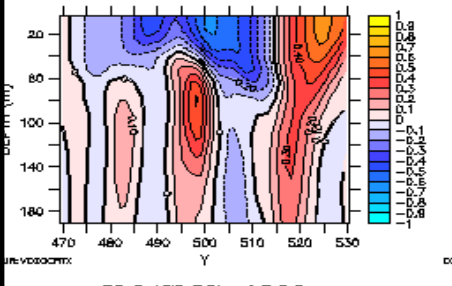

REFER: Vitesse (m/s)  
Niveau: 0.00  
Echelle: 0.1000  
Mar 11 2013 11:44:05  
X : 774  
DATA SITE GRIZ4008-8003-199701\_01\_gridU

REFER: Vitesse (m/s)  
Niveau: 0.00  
Echelle: 0.1000  
Mar 11 2013 11:44:05  
X : 774  
DATA SITE GRIZ4008-8003-199501\_01\_gridU

U,94W,01-1996

U,94W,01-1997

U,94W,01-1998

U,94W,07-1990

U,94W,07-1994

U,94W,07-1995

REFER: Vitesse (m/s)  
Niveau: 0.00  
Echelle: 0.1000  
Mar 11 2013 11:52:22  
X : 774  
DATA SITE GRIZ4008-8003-199507\_07\_gridU