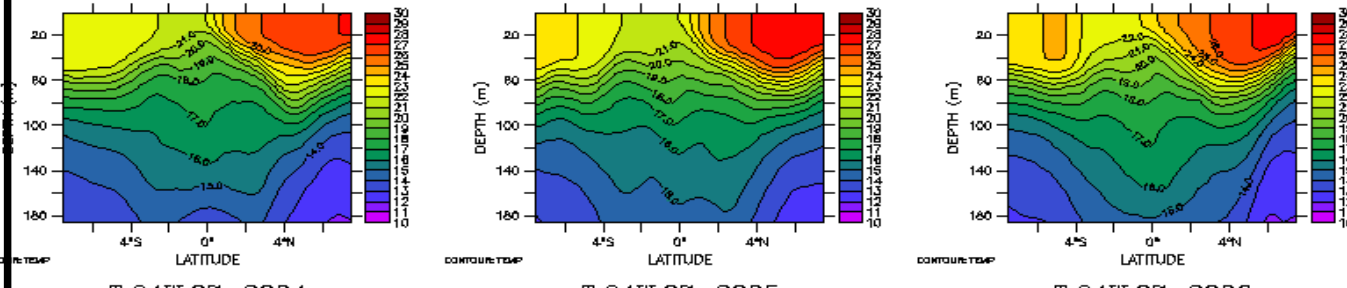

T,94W,WOA

ORCA025-LIM , 94W,46NIV  
 Juillet 2001,02,03,04,05,06

T,94W,07-2001

T,94W,07-2002

T,94W,07-2003

FORSET Ver. 6.3  
 11-MAR-2003 11:02:01  
 LONGITUDE : 94W  
 TIME : 01-JUL-2001 00:00 to 30-JUL-2001 00:00 (average)