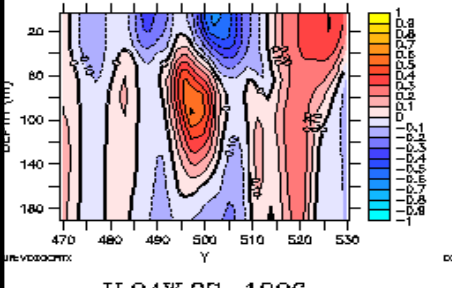

U,94W,07-1996