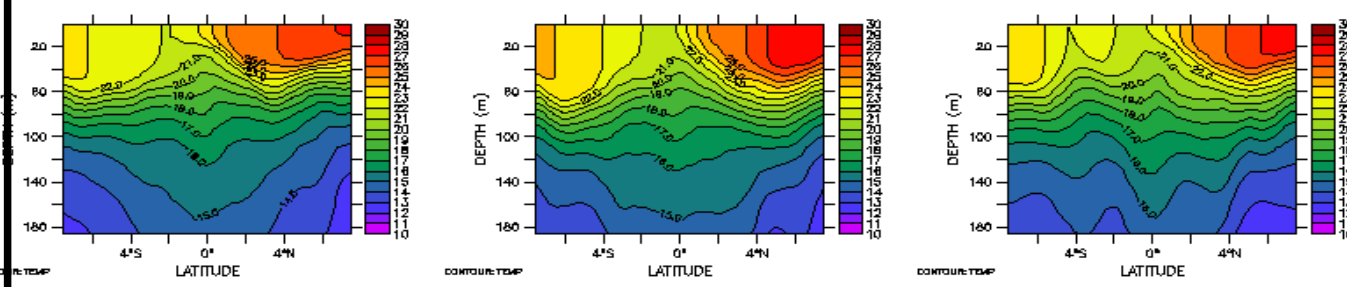

T,94W,07-2004

T,94W,07-2005

T,94W,07-2006

FORSET Ver. 6.3  
 11-MAR-2003 11:02:01  
 X : 774  
 DATA B83E DB83A025-B832y2003m07\_grdT  
 LONGITUDE : 94.5W  
 TIME : 01-JUL-2001 00:00 to 30-JUL-2001 00:00 (average)

T,94W,WOA

ORCA025-LIM , 94W,46NIV  
 Juillet 2001,02,03,04,05,06

T,94W,07-2001

T,94W,07-2002

T,94W,07-2003

FORSET Ver. 6.3  
 11-MAR-2003 11:02:01  
 LONGITUDE : 94W  
 TIME : 01-JUL-2001 00:00 to 30-JUL-2001 00:00 (average)